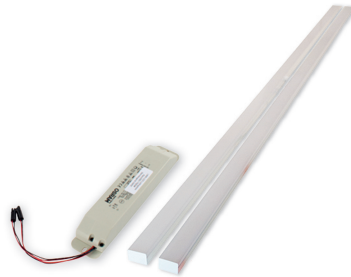

DATENBLATT.

Produktbezeichnung	LAVA-LED-750-OFFICE
Artikelnummer	40890
Hersteller	ETHERMA

Produktbeschreibung

LED-Beleuchtung für LAVA-BASIC-750DM, 53W, 3340lm, 4000K

Die LAVA LED ist ein Zubehör für den Infrarotstrahler LAVA BASIC-DM, der als Stimmungslicht oder zur Beleuchtung von Räumen und Arbeitsplätzen eingesetzt wird. Die LAVA LED besteht aus zwei weißen Aluminiumprofilen mit einer opalen Plexiglasabdeckung für die ideale Lichtstreuung. Die ist an den Längsseiten des LAVA BASIC-DM angebracht. Die Ansteuerung der LAVA LED ist unabhängig von der Infrarotheizung. Mit dem optionalen Dimmmodul (LAVA-DIMM-LED) kann die LED-Beleuchtung über einen kabelgebundenen Taster oder über eine Fernbedienung (LAVA-FHS-LED) gedimmt werden. 4000K: UGR unter 19, Lichtfarbe: 2700K oder 4000K; Lichtstärke: 3000 lm / lfm; Lebensdauer: 60.000 Stunden; Abstrahlwinkel: 110°, 24 V, Transformator: IP20, 2700 K = IP40, 4000 K = IP54.

Technische Details

Spannungsart	DC	Nennspannung	24 24 Volt
Lampenform	sonstige	Nennstrom	2208 2208 Milli-Ampere
Filamentlampe	Nein	Lampenleistung	53 53 Watt
Ausführung	opal	Lichtstrom	6700 6700 Lumen
Glas/Abdeckung		Bemessungslichtstrom nach IEC 62722-2-1	6700 Lumen
Lichtfarbe nach EN 12464-1	neutralweiß 3300 bis 5300 K	Lampenlichtausbeute	126 Lumen/Watt
Sockel	sonstige	Lichtstärke	1120 Candela
Farbe	sonstige	Farbtemperatur	4000 4000 Kelvin
Gehäusefarbe	weiß	Ausstrahlungswinkel	110 Grad
Dimmbar	Ja	Durchmesser	35 Millimeter
Schutzart (IP)	IP40	Länge	1245 Millimeter
Fernbedienung möglich	Ja	Gewichteter Energieverbrauch in 1.000 Stunden	53 Kilowattstunden
Mit Fernbedienung	Nein	Mittlere Nennlebensdauer	60000 Stunde
Photobiologische Sicherheit nach EN 62471	sonstige		