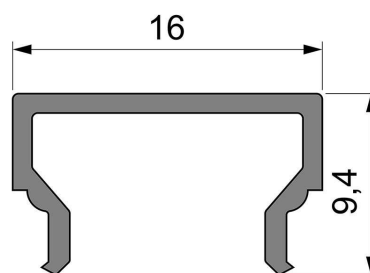

Artikel Nr.: 984018

Abdeckung H-01-10 passend für

Charakteristik

Material	Kunststoff
Farbe	
Optik	milchig 40% Transmission

Abmessungen und Gewicht

Länge	3000 mm
Breite	16 mm
Höhe	9,4 mm
Durchmesser	
Gewicht	162 g

Montage

Befestigungsmöglichkeiten

Artikel Nr.: 984018

Cover H-01-10 suitable for

Characteristics

Material	plastic
Color	
Optic	milky 40% Transmission

Dimensions & Weight

Length	3000 mm
Width	16 mm
Height	9,4 mm
Diameter	
Product Weight	162 g