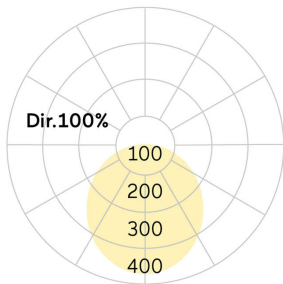

lightnet

Basic-G1

Pendelleuchte - Direktstrahlend

Artikelnummer: BG1OBE-830M-D600-P

Abbildungen ggf. nur ähnlich, dienen als Orientierung.

Basic-G1. LED. Leuchte für Pendelmontage.
Beleuchtungskörper aus hochwertigem Aluminiumprofil.
Oberfläche Jet Black. Lichtcharakteristik: Rein direktstrahlend.
Farbtemperatur: 3000K (Warm White). Farbwiedergabeindex (Ra): >80. Opaldiffusor für max. Transmissionsgrad bei homogener Auflösung der Lichtpunkte. Einfach schaltbar. DxH (rund). D=600mm. H=75mm. Pendelrohr-Abhängung mit Baldachin und innenliegendem Zuleitungskabel (Set).
Pendellänge auf

Anfrage. Baldachin: passend zu Leuchtenoberfläche.
Medium-Power-Bestromung. 6984lm. 50W. 9,3kg. Binning initial <= MacAdam 3. IP40. Schutzklasse I. CE-, UKCA Kennzeichnung. ENEC. IK02. 220-240V. 50-60 Hz. RG0 (EN62471). Lichtstromrückgang von max. 0,3%/1.000 Betriebsstunden. Nennausfallrate von max. 0,2%/1.000 Betriebsstunden. L85B10 (tq 25°C) = 50.000h. 5 Jahre Garantie. Hersteller: Lightnet GmbH, nach ISO 9001:2015 und 50001:2018 zertifiziert.

lightnet

Basic-G1

Pendelleuchte - Direktstrahlend

Artikelnummer: BG1OBE-830M-D600-P

Kunde / Projekt: _____

Notiz: _____

Produktname	Basic-G1
Leuchtmittel	LED
Installationstyp	Pendelleuchte
Oberfläche	Jet Black
Lichtverteilung	Direktstrahlend
CCT	3000K
Farbwiedergabeindex (Ra)	Ra>80
Optisches System	Opaldiffusor
Steuerung	Einfach schaltbar
Länge L/ Ø D (mm)	D=600mm
Höhe H (mm)	H=75mm
Bestromung	Medium-Power
Leuchtenlichtstrom	6984lm
Anschlussleistung	50W
Abhängung	Pendelrohr-Abhäng. (Set)
Farbe Baldachin	Baldachin: passend zu Leuchtenoberfläche
Seillänge (mm)	Pendellänge auf Anfrage
Schutzart	IP40
Prüfzeichen	ENEC
LED-Lebensdauer	L85B10 (tq 25°C) = 50.000h
Photometrischer Code	8 30 / 3 3 9
Photobiologische Klasse	RG0 (EN62471)
Indoor/Outdoor	Indoor: ta [ambient] max. 25°C
Gewicht (kg)	9,3kg