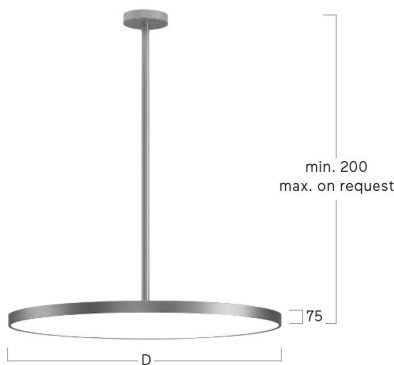

lightnet

Basic-G1

Pendelleuchte - Direktstrahlend

Artikelnummer: BG1OBE-830M-D600-P

Abbildungen ggf. nur ähnlich, dienen als Orientierung.

Basic-G1. LED. Leuchte für Pendelmontage.
Beleuchtungskörper aus hochwertigem Aluminiumprofil.
Oberfläche Jet Black. Lichtcharakteristik: Rein direktstrahlend.
Farbtemperatur: 3000K (Warm White). Farbwiedergabeindex (Ra): >80. Opaldiffusor für max. Transmissionsgrad bei homogener Auflösung der Lichtpunkte. Einfach schaltbar. DxH (rund). D=600mm. H=75mm. Pendelrohr-Abhängung mit Baldachin und innenliegendem Zuleitungskabel (Set).
Pendellänge auf

Anfrage. Baldachin: passend zu Leuchtenoberfläche.
Medium-Power-Bestromung. 6984lm. 50W. 9,3kg. Binning initial <= MacAdam 3. IP40. Schutzklasse I. CE-, UKCA Kennzeichnung. ENEC. IK02. 220-240V. 50-60 Hz. RG0 (EN62471). Lichtstromrückgang von max. 0,3%/1.000 Betriebsstunden. Nennausfallrate von max. 0,2%/1.000 Betriebsstunden. L85B10 (tq 25°C) = 50.000h. 5 Jahre Garantie. Hersteller: Lightnet GmbH, nach ISO 9001:2015 und 50001:2018 zertifiziert.

lightnet

Basic-G1

Pendelleuchte - Direktstrahlend

Artikelnummer: BG1OBE-830M-D600-P

Kunde / Projekt: _____

Notiz: _____

Produktname	Basic-G1
Leuchtmittel	LED
Installationstyp	Pendelleuchte
Oberfläche	Jet Black
Lichtverteilung	Direktstrahlend
CCT	3000K
Farbwiedergabeindex (Ra)	Ra>80
Optisches System	Opaldiffusor
Steuerung	Einfach schaltbar
Länge L/ Ø D (mm)	D=600mm
Höhe H (mm)	H=75mm
Bestromung	Medium-Power
Leuchtenlichtstrom	6984lm
Anschlussleistung	50W
Abhängung	Pendelrohr-Abhäng. (Set)
Farbe Baldachin	Baldachin: passend zu Leuchtenoberfläche
Seillänge (mm)	Pendellänge auf Anfrage
Schutzart	IP40
Prüfzeichen	ENEC
LED-Lebensdauer	L85B10 (tq 25°C) = 50.000h
Photometrischer Code	8 30 / 3 3 9
Photobiologische Klasse	RG0 (EN62471)
Indoor/Outdoor	Indoor: ta [ambient] max. 25°C
Gewicht (kg)	9,3kg