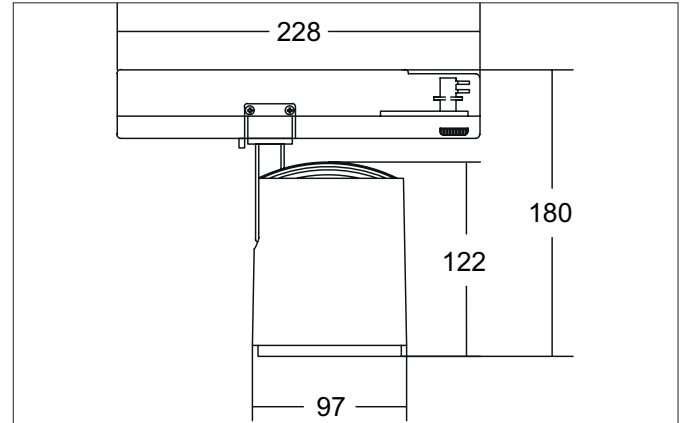

**RETAIL ONE LED-Schienenstrahler, schaltbar**  
 Artikel-Nr. 88183173

Licht.  
 Für Generationen.

**Ausschreibungstext**

Runder LED-Schienenstrahler, schaltbar, Deckenausschnitt Einbautiefe mm, Außendurchmesser 97 mm, Gewicht 0,872 kg, mit rotations-symmetrisch tief-breit-strahlender Lichtstärkeverteilung., Bemessungslichtstrom 3.843 lm, Bemessungsleistung 1 x 31,2 W, Lichtfarbe warmweiß, ähnlichste Farbtemperatur (CCT) 3.000 K, allgemeiner Farbwiedergabeindex CRI > 90, Lebensdauer L80/B50 bei 25 °C: 50.000 h, Gehäusewerkstoff: Aluminium, Farbe: strukturweiß, zulässige Umgebungstemperatur (ta): -20 °C - +25 °C, Schutzklasse (EN 61140): I, Schutzart (DIN EN 60529): IP20. Mit elektronischem Betriebsgerät, schaltbar.

Artikeldaten	
Artikel-Nr.	88183173
GTIN	4251433976820
Serienname	RETAIL ONE
Kurzbeschreibung	LED-Schienenstrahler, schaltbar
Material	Aluminium
Farbe	weiß
Ausführung der Oberfläche	struktur
Form	rund
Außendurchmesser	97 mm
Nettogewicht	0,872 kg

Montagetechnik	
Montageart	Anbaumontage
Montageort	Deckenmontage
Verstellbarkeit	drehbar und kopfverstellbar
Schwenkwinkel	90°
Drehwinkel	350°
Kopfverstellwinkel	90°
Geeignet für Durchgangsverdrahtung	Nein

Logistische Daten	
Bruttogewicht	1,012 kg
Länge Verpackung	290 mm
Breite Verpackung	110 mm
Höhe Verpackung	165 mm
Entsorgung am Ende der Lebensdauer	Das Produkt darf nicht mit dem Hausmüll entsorgt werden. Sie sind verpflichtet, solche Elektro-Altgeräte separat zu entsorgen. Informieren Sie sich bitte bei Ihrer Kommune über die Möglichkeiten der geregelten Entsorgung. Mit der getrennten Entsorgung führen Sie die Altgeräte dem Recycling oder anderen Formen der Wiederverwertung zu. Sie helfen damit zu vermeiden, dass u. U. belastende Stoffe in die Umwelt gelangen.