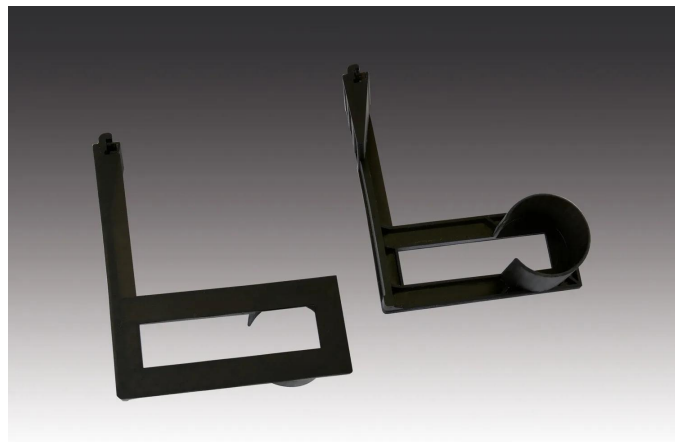

Zubehör Intero-Line

einhängbarer Intero-Line Rollenhalter schwarz

Beschreibung:

Rollenhalter für Wandleuchte Intero-Line, Material Aluminium eloxiert, zum variablen Einsetzen an beliebiger Position

Zeichen: CE

EAN-Nr.: 4,05127E+12

Gewicht: 0,125 kg

Artikel-Nr.:
11007533401

ggf. eingeschränkt verfügbar

Verfügbare Ausführungen

Wählen Sie aus den untenstehenden Ausführungen. Die aktuell gewählte ist jeweils farbig unterlegt.

Artikel-Nr.	Bezeichnung	Gehäusefarbe	Metallgehäuse
61500034501	Intero-Line Tablar 200mm schwarz	schwarz	Ja
61500034603	Intero-Line Tablar 600mm edelstahloptik	edelstahloptik	Ja
61500034503	Intero-Line Tablar 600mm schwarz	schwarz	Ja
61500034602	Intero-Line Tablar 400mm edelstahloptik	edelstahloptik	Ja
61500034502	Intero-Line Tablar 400mm schwarz	schwarz	Ja
61500034601	Intero-Line Tablar 200mm edelstahloptik	edelstahloptik	Ja
21301010253	Intero-Line 1er Haken schwarz	schwarz	Nein
21301010258	Intero-Line 1er Haken edelstahloptik	edelstahloptik	Nein
61500034803	Intero-Line Glashalter 400mm schwarz	schwarz	Ja
61500034808	Intero-Line Glashalter 400mm edelstahloptik	edelstahloptik	Ja
11007533401	Intero-Line Rollenhalter schwarz	schwarz	Ja
11007538401	Intero-Line Rollenhalter edelstahloptik	edelstahloptik	Ja
61500034903	Intero-Line 5er Hakenleiste schwarz	schwarz	Nein
61500034908	Intero-Line 5er Hakenleiste edelstahloptik	edelstahloptik	Nein