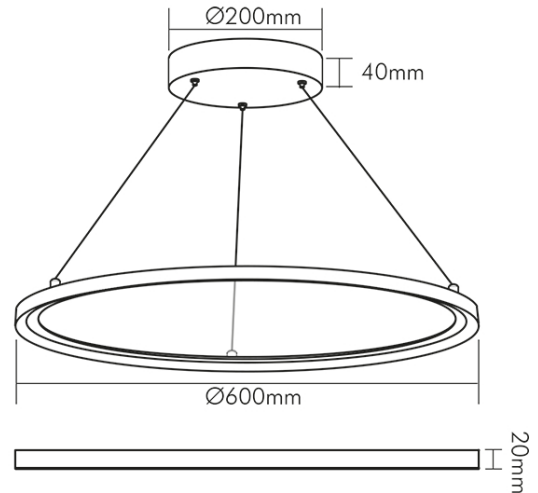

LED Pendel-Panel RT600 UGR19 weiß 35W 830 dim Dali

Runde LED Pendel-Panel zur Befestigung als Pendelleuchte

Artikelnummer	1586011012
GTIN	4044538070636

ENERGIEVERBRAUCHSKENNZEICHNUNG

Artikelnummer der Lichtquelle	1586001012
EPREL-Registrierungsnummer	931414
Energieeffizienzklasse	E

LICHTTECHNISCHE EIGENSCHAFTEN

Spitzen-Lichtstärke	659 cd
Lichteinspeisung	seitlich
Lichtstromerhalt	0,96
Lichtverteiler	Diffusorlinse/-optik/-panel
L70B50 - Lebensdauer bei 25°C	50000 h
Leuchtenlichtfläche	transparent
Gesamtlichtstrom einstellbar	stufenlos
Farbwertanteil [x]	0,4358
Farbwertanteil [y]	0,4038
Verwendete Beleuchtungstechnologie	LED
Ungebündeltes [NDLS] oder gebündeltes Licht [DLS]	NDLS
Blendschutzschild	nein
Nutzlichtstrom [Φuse]	4300 lm
Nutzlichtstrom [Φuse] bezogen auf	Kugel (360°)
Lebensdauerfaktor	0,9
Hülle	keine Hülle
Farbwiedergabeindex R9	3

Stand:
01.02.2022
14:18:00