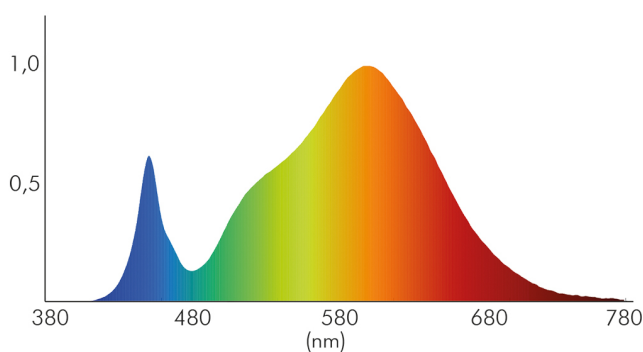

LED Pendel-Panel RT600 UGR19 weiß 35W 830 dim Dali

Runde LED Pendel-Panel zur Befestigung als Pendelleuchte

Lichtquelle mit hoher Leuchtdichte	nein
Abstrahlwinkel [Halbwertswinkel] unten	120°
Abstrahlwinkel [Halbwertswinkel] oben	120°
Lichtquellentyp	NDLS/NMLS
Lichtstromrückgang bei mittl. Nutzungsdauer 50.000 h bei 25 °C Umgebungstemperatur	70 %
Ausfallrate bei mittl. Nutzungsdauer von 50.000 h bei 25 °C Umgebungstemperatur	50 %
Konstant-Lichtstrom-Regelung	nein
Farbtemperatur	3000 K
Farbwiedergabeindex Ra	80
Lichtfarbe	warmweiß
Leuchtmittel	SMD-LED
Gesamtlichtstrom	4300 lm
Lichtverteilung	symmetrisch
Blendungsbegrenzung [UGR]	19
Farbabstand [McAdam]	3 SDCM
Lichtaustritt	direkt
Farbe steuerbar (RGB)	nein
Farblich abstimmbare Lichtquelle	nein

Spektrale Strahlungsverteilung (250..800 nm) - Diagramm

ELEKTRISCHE EIGENSCHAFTEN

Vernetzte Lichtquelle [CLS]	nein
Leistungsfaktor >	0,97
Flicker free	ja
Nennstrom des Betriebsgerätes (bei 230V AC) max.	0,2 A

Stand:
01.02.2022
14:18:00