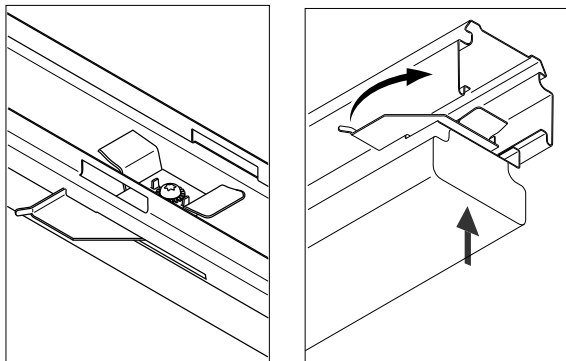

Art.-Nr.: 532373 - 11/20