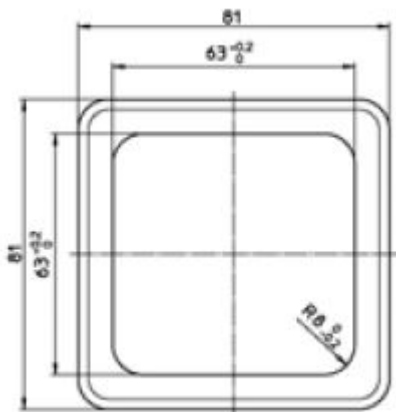

Standard Rahmen 1fach reinweiß**PRODUKT DATENBLATT**

Montagerichtung	horizontal und vertikal
Werkstoff	Kunststoff
Halogenfrei	Ja
Ausführung der Oberfläche	glänzend
Farbe	weiß
Schutzart (IP)	IP20
Befestigungsart	Klemm-/Schraubbefestigung
Breite	81mm
Höhe	81mm

Standard Rahmen 1fach reinweiß

Kombi-Rahmen
für senkrechte und waagerechte Montage
1fach, Abmessung 81 x 81 mm

Bestellnummer	Artikelnummer	EAN
00201811	D 80.671.02	4010105201819

PEHA Elektro GmbH & Co. KG