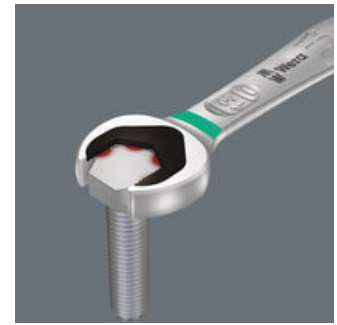

Endanschlag

Schlüssel immer wieder neu aufsetzen, permanent nachsetzen, Kraft dosieren, um Verletzungsgefahren zu vermeiden? Das war gestern. Heute verringert der Joker mit seinem Endanschlag die Abrutschgefahr vom Schraubenkopf nach unten. Das macht vieles einfacher. Und: beim Schrauben kann viel mehr Kraft aufgebracht werden.