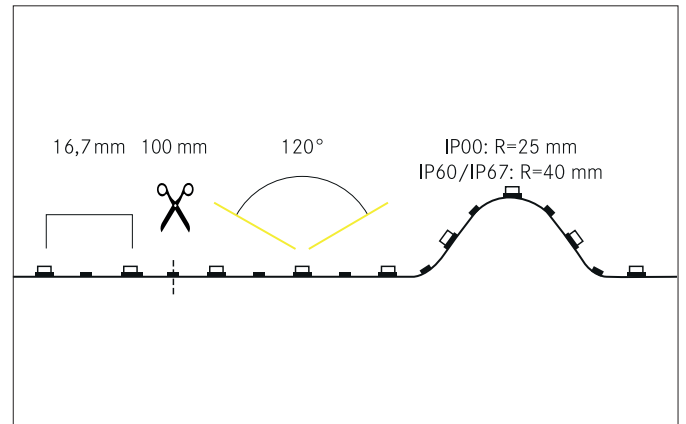

QUALITYFLEX Select LED-Flexplatine, 5 m, CRI > 90, 4,8 W / m,

IP00

Artikel-Nr. 15201003

Licht.
Für Generationen.

Ausschreibungstext

LED-Flexplatine, 5 m, CRI > 90, 4,8 W / m, IP00, LED-Weißlicht, 3.000K, CRI > 90 LED-Flexplatine zur dekorativen, technischen, sowie effizienten Beleuchtung von Lichtvouten, Linearanwendungen und Hinterleuchtungen, Grund- bzw. Allgemeinbeleuchtung von Räumen, architektonische Anwendungen und für Bereiche, in denen eine hohe Ausleuchtung gewünscht ist, wie z.B. indirekte oder direkte Beleuchtungen, Lichtdecken, Gastronomiebeleuchtungen und vielem mehr. Länge: 5000.0 mm Lampenleistung je Meter: 4.8 W/m, Lichtstrom je Meter: 400.0 lm/m, Schutzart raumseitig: IP00, Schutzklasse: III, Spannung: 24V DC, Abstrahlwinkel: 120.0 °, 60 LEDs pro Meter, Chip-Abstand (Short Pitch) : 16,7mm. Zur Individuellen Anwendung kann die LED-Flexplatine alle 100 mm eingekürzt werden. Die maximale Systemlänge von 5.000mm darf mit einer Einspeisung nicht überschritten werden.

Produktvorteile

- Geeignet für Anwendungen im Innenbereich (IP00).
- Dekorative Beleuchtung von Möbeln, Gegenständen und Lichtvouten.
- Länge 5.000 mm mit einem Teilungsmaß von 100 mm.
- Lebensdauer L80/B10: 50.000 Stunden.
- Optimale Wärmeableitung durch passende Aluprofile.
- Dimmbar mit entsprechendem Zubehör.

QUALITYFLEX Select LED-Flexplatine, 5 m, CRI > 90, 4,8 W / m, IP00

Artikel-Nr. 15201003

Licht.
Für Generationen.

Artikeldaten	
Artikel-Nr.	15201003
GTIN	4250047798156
Serienname	QUALITYFLEX Select
Kurzbeschreibung	LED-Flexplatine, 5 m, CRI > 90, 4,8 W / m, IP00
Farbe	weiß
Länge	5.000 mm
Breite	8 mm
Aufbauhöhe	1,4 mm
Lieferumfang	inkl. 1 x Montageanleitung, 5 x Kennzeichnungsetiketten
Nettogewicht	0,085 kg
Länge der Anschlussleitung	350 mm