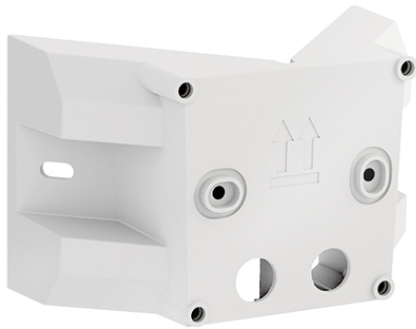

SUNJA EDGE MOUNTING WH

Artikelnummer

EL10811036

GTIN

4015120811036

Produktbeschreibung

Ecksockel für die Montage von LED-Strahlern SUNJA FL an Außenecken, weiß

Technische Daten

ALLGEMEIN

Geräteklasse	Befestigung
Lieferumfang	Ecksockel

BEFESTIGUNG

Montageart	Innen- und Außeneckmontage
------------	----------------------------

Montageort	Wand
------------	------

GEHÄUSE

Abmessungen	Länge 62 mm x Breite 111 mm x Höhe 71 mm
Gewicht	62 g
Werkstoff	UV-stabilisiertes Polycarbonat
Farbe	weiß, ähnlich RAL 9003

Maßzeichnung

Ausführliche Produktbeschreibung

- Ecksockel für die Montage von LED-Strahlern SUNJA FL an Außenecken
- Farbe: weiß