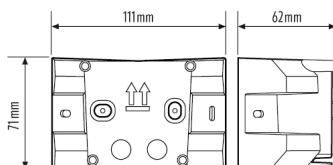

Maßzeichnung

Ausführliche Produktbeschreibung

- Ecksockel für die Montage von LED-Strahlern SUNJA FL an Außenecken
- Farbe: weiß