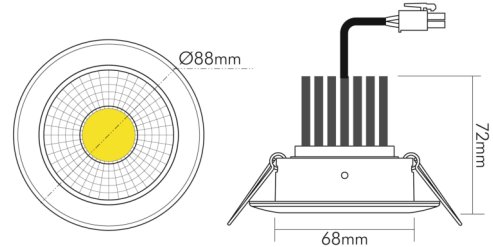

DATENBLATT

A 5068 S IP44 weiß 12W warmweiß 38°

LED Downlight A 5068 S, COB LED

Artikelnummer	1857671012
GTIN	4044538050249

□

Abdeckung der Leuchte mit Wärmedämmmaterial möglich	nein

ENERGIEVERBRAUCHSKENNZEICHNUNG

Energieeffizienzklasse	E
Artikelnummer der Lichtquelle	1857675712
EPREL-Registrierungsnummer	946957

LICHTTECHNISCHE EIGENSCHAFTEN

Lichtkegel	mediumstrahlend 21-40°
Lichtquellentyp	DLS/NMLS
Ungebündeltes [NDLS] oder gebündeltes Licht [DLS]	DLS
Farbtemperatur	3000 K
Lichtfarbe	warmweiß
Gesamtlichtstrom	1450 lm
Nutzlichtstrom [Φuse]	1210 lm
Nutzlichtstrom [Φuse] bezogen auf	schmalem Kegel (90°)
Ausstrahlwinkel	38°
Farbabstand [McAdam]	3 SDCM
Farbwiedergabeindex Ra	90
Farbwiedergabeindex R9	68
Farbwertanteil [x]	0,434
Farbwertanteil [y]	0,403

Stand:
05.09.2022
18:03:00