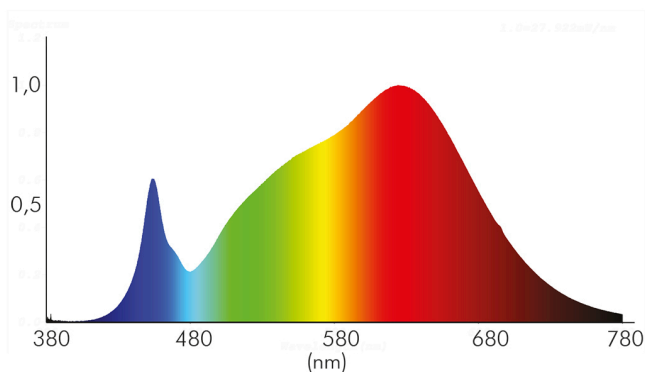

A 5068 S IP44 weiß 12W warmweiß 38°

LED Downlight A 5068 S, COB LED

Bildschirmarbeitsplatztauglich nach EN 12464-1	nein
Spitzen-Lichtstärke	2100 cd
Lichtverteiler	Reflektor
L80B10 - Lebensdauer bei 25 °C	50000 h
L70B50 - Lebensdauer bei 25°C	50000 h
Lebensdauerfaktor	0,96
Lichtstromerhalt	0,96
Verwendete Beleuchtungstechnologie	LED
Farbe steuerbar (RGB)	nein
Blendschutzschild	nein
Hülle	keine Hülle
Farblich abstimmbare Lichtquelle	nein
Farbtemperatur einstellbar	nein
Lichtquelle mit hoher Leuchtdichte	nein
Lichtverteilung	symmetrisch
Lichtaustritt	direkt
Leuchtmittel	COB LED
Geeignet für Leuchtmittellanzahl	1

Spektrale Strahlungsverteilung (250..800 nm) - Diagramm

ELEKTRISCHE EIGENSCHAFTEN

Art des Betriebsgerätes	LED Betriebsgerät
Lampenleistung	12 W
Vernetzte Lichtquelle [CLS]	nein
Nennspannung des Betriebsgerätes [AC]	220 - 240 V
Fassung	ohne

Stand:
05.09.2022
18:03:00