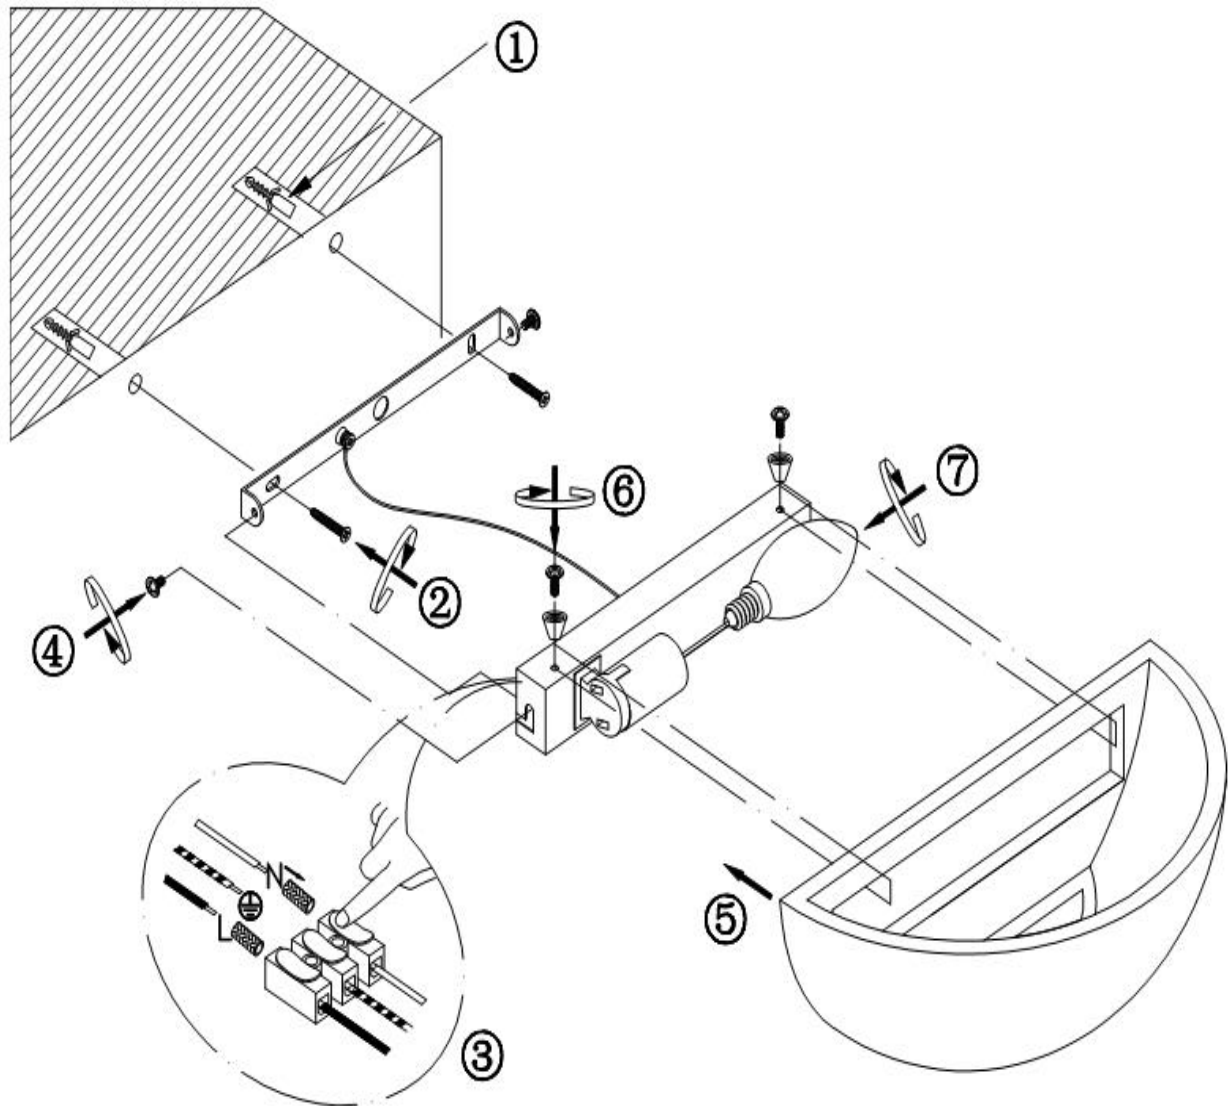

230V ~ 50Hz, 1 x E14 / max. 28W