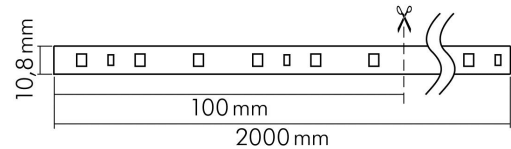

DATENBLATT

Flexible LED SMD 3528 5m kaltweiß 4,8W/m 24V IP67

Flexibles LED Band mit SMD 3528

Artikelnummer	5011130510
GTIN	4044538044071

□

Nutzlichtstrom [Φuse] je Meter	380 lm
Nutzlichtstrom [Φuse] je Rolle	1900 lm
Gesamtlichtstrom je Rolle	2000 lm

ENERGIEVERBRAUCHSKENNZEICHNUNG

Artikelnummer der Lichtquelle	5011130510
EPREL-Registrierungsnummer	933468
Energieeffizienzklasse	F

LICHTTECHNISCHE EIGENSCHAFTEN

Spitzen-Lichtstärke	120 cd
LED Effizienz	79 lm/W
Farblich abstimmbare Lichtquelle	nein
Lichtstromerhalt	0,96
L80B10 - Lebensdauer bei 25 °C	30000 h
L90B10 - Lebensdauer bei 25 °C	26000 h
Farbwertanteil [x]	0,319
Farbwertanteil [y]	0,347
Verwendete Beleuchtungstechnologie	LED
Ungebündeltes [NDLS] oder gebündeltes Licht [DLS]	DLS
Blendschutzschild	nein
Nutzlichtstrom [Φuse]	1900 lm

Stand:
01.02.2022
14:18:00