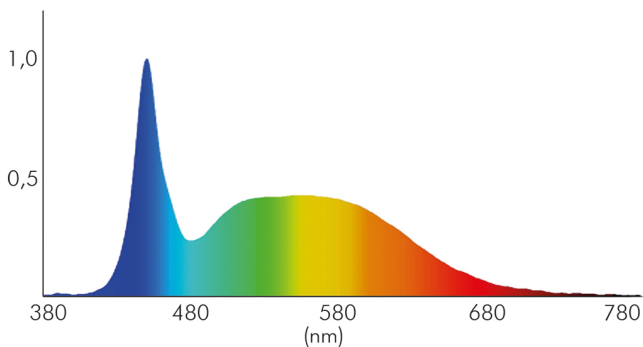

Flexible LED SMD 3528 5m kaltweiß 4,8W/m 24V IP67

Flexibles LED Band mit SMD 3528

Nutzlichtstrom [Φ_{use}] bezogen auf	breitem Kegel (120°)
Lebensdauerfaktor	0,9
Hülle	keine Hülle
Farbwiedergabeindex R9	20
Lichtquelle mit hoher Leuchtdichte	nein
Lichtquelle austauschbar	nein
Lichtquellentyp	DLS/NMLS
Farbtemperatur	6500 K
Farbwiedergabeindex Ra	80
Lichtfarbe	kaltweiß
Ausstrahlwinkel	120°
Leuchtmittel	SMD-LED
Anzahl der LEDs pro Meter	60
Gesamtlichtstrom je Meter	400 lm
Farbabstand [McAdam]	6 SDCM

Spektrale Strahlungsverteilung (250..800 nm) - Diagramm

ELEKTRISCHE EIGENSCHAFTEN

Fassung	sonstige
Betriebsgerät	LED Betriebsgerät spannungsgesteuert
Vernetzte Lichtquelle [CLS]	nein
Energieverbrauch im Betrieb	24 kWh/1000 h
Lampenleistung	24 W
Leistungsaufnahme im Bereitschaftszustand [Psb]	0 W
Direkt an die Netzspannung [MLS]/Nicht direkt an die Netzspannung angeschlossen [NMLS]	NMLS

Stand:
01.02.2022
14:18:00