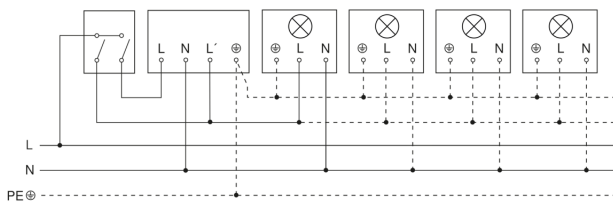

IS 2180 ECO

anthrazit
 EAN 4007841 064907
 Art.-Nr. 064907

Sensorerfassungsbereich

Mögliche Montagehöhe: 1,80 m – 4,00 m
 Orange: radial
 Schwarz: tangential

Maßzeichnung

Schaltplan Leuchte ohne vorhandenen Nullleiter

Schaltplan Leuchte mit vorhandenem Nullleiter

Schaltplan Anschluss über Serienschalter für Hand- und Automatik-Betrieb

Schaltplan Anschluss über einen Wechselschalter für Dauerlicht- und Automatik-Betrieb