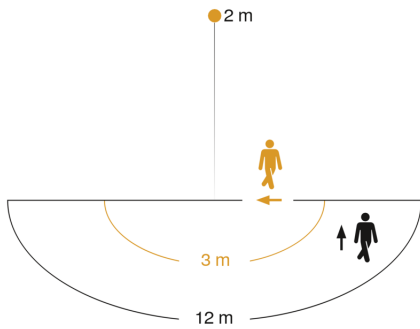

IS 2180 ECO

anthrazit
EAN 4007841 064907
Art.-Nr. 064907

Sensorerfassungsbereich