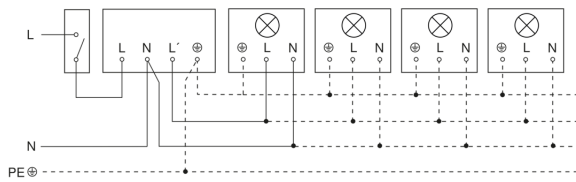

IS 2180 ECO

anthrazit
 EAN 4007841 064907
 Art.-Nr. 064907

Sensorerfassungsbereich

Mögliche Montagehöhe: 1,80 m – 4,00 m
 Orange: radial
 Schwarz: tangential

Maßzeichnung

Schaltplan Leuchte ohne vorhandenen Nullleiter

Schaltplan Leuchte mit vorhandenem Nullleiter

Schaltplan Anschluss über Serienschalter für Hand- und Automatik-Betrieb

Schaltplan Anschluss über einen Wechselschalter für Dauerlicht- und Automatik-Betrieb