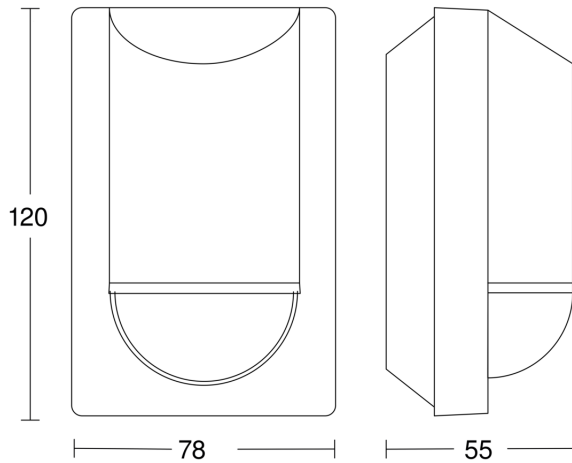

IS 2180 ECO

anthrazit
 EAN 4007841 064907
 Art.-Nr. 064907

Technische Daten

Ausführung	Bewegungsmelder
Abmessungen (L x B x H)	55 x 78 x 120 mm
Netzanschluss	230 V / 50 Hz
Eigenverbrauch	0,5 W
Sensortechnologie	Passiv Infrarot
Anwendung, Ort	Außenbereich
Montageort	Wand, Ecke
Montageart	Aufputz
Montagehöhe	1,8 – 4 m
Reichweite Radial	r = 1,5 m (4 m ²) / r = 3 m (14 m ²)
Reichweite Tangential	r = 5 m (39 m ²) / r = 12 m (226 m ²)
Erfassungswinkel	180 °
Öffnungswinkel	90 °
Schaltzonen	508 Schaltzonen
optimale Montagehöhe	2 m
Mechanische Skalierbarkeit	Nein
Unterkriechschutz	Ja
segmentweise Ausblendung	Ja
Elektronische Skalierbarkeit	Nein
Dämmerungseinstellung Teach	Nein
Dämmerungseinstellung	2 – 2000 lx
Zeiteinstellung	10 s – 15 Min.
Leistung	2000 W
Schaltausgang 1, Ohmsch	2000 W
Schaltausgang 1, Anzahl LED/Leuchtstofflampen	6 stk.
Schaltausgang 1, Potenzialfrei	Nein

IS 2180 ECO

anthrazit
 EAN 4007841 064907
 Art.-Nr. 064907

Sensorerfassungsbereich

Mögliche Montagehöhe: 1,80 m – 4,00 m
 Orange: radial
 Schwarz: tangential

Maßzeichnung

Schaltplan Leuchte ohne vorhandenen Nullleiter