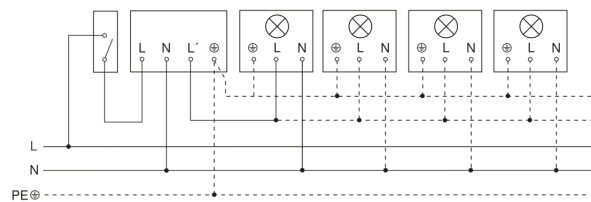

IS 2180 ECO

anthrazit
 EAN 4007841 064907
 Art.-Nr. 064907

Technische Daten

Ausführung	Bewegungsmelder
Abmessungen (L x B x H)	55 x 78 x 120 mm
Netzanschluss	230 V / 50 Hz
Eigenverbrauch	0,5 W
Sensortechnologie	Passiv Infrarot
Anwendung, Ort	Außenbereich
Montageort	Wand, Ecke
Montageart	Aufputz
Montagehöhe	1,8 – 4 m
Reichweite Radial	r = 1,5 m (4 m ²) / r = 3 m (14 m ²)
Reichweite Tangential	r = 5 m (39 m ²) / r = 12 m (226 m ²)
Erfassungswinkel	180 °
Öffnungswinkel	90 °
Schaltzonen	508 Schaltzonen
optimale Montagehöhe	2 m
Mechanische Skalierbarkeit	Nein
Unterkriechschutz	Ja
segmentweise Ausblendung	Ja
Elektronische Skalierbarkeit	Nein
Dämmerungseinstellung Teach	Nein
Dämmerungseinstellung	2 – 2000 lx
Zeiteinstellung	10 s – 15 Min.
Leistung	2000 W
Schaltausgang 1, Ohmsch	2000 W
Schaltausgang 1, Anzahl LED/Leuchtstofflampen	6 stk.
Schaltausgang 1, Potenzialfrei	Nein

IS 2180 ECO

anthrazit
 EAN 4007841 064907
 Art.-Nr. 064907

Sensorerfassungsbereich

Mögliche Montagehöhe: 1,80 m – 4,00 m
 Orange: radial
 Schwarz: tangential

Maßzeichnung

Schaltplan Leuchte ohne vorhandenen Nullleiter

Schaltplan Leuchte mit vorhandenem Nullleiter

Schaltplan Anschluss über Serienschalter für Hand- und Automatik-Betrieb

Schaltplan Anschluss über einen Wechselschalter für Dauerlicht- und Automatik-Betrieb