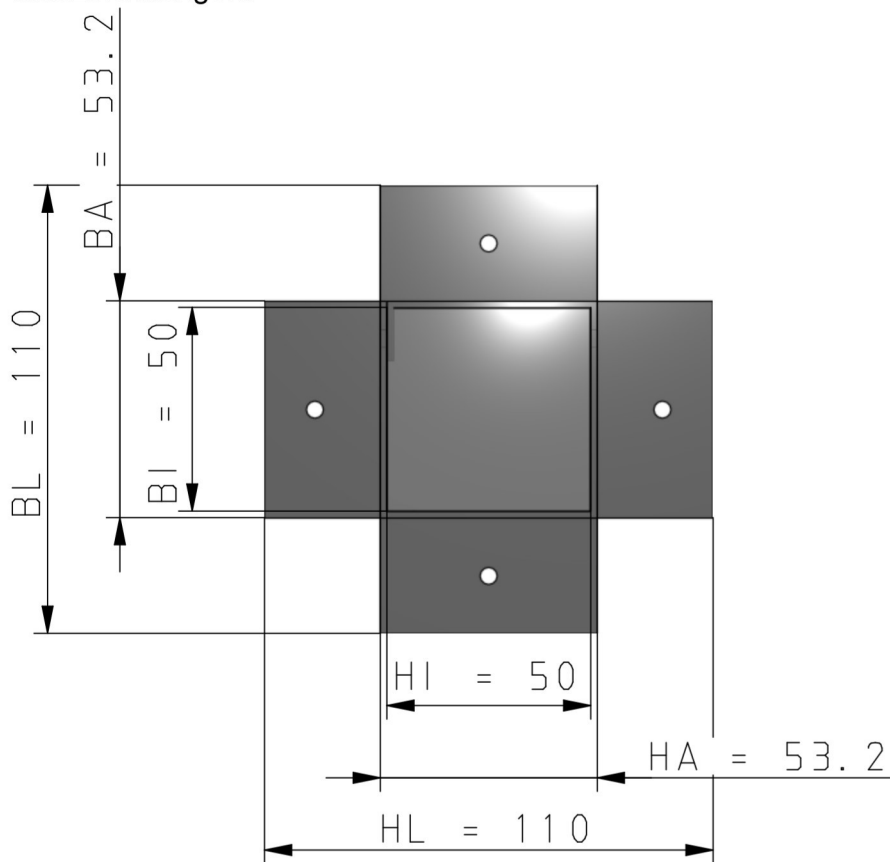

## Maßzeichnungen Instafix® BKI Installationskanal

Artikelnummer: IFKM105050v

Instafix® BKI Kabelauführung mit Mifa-Schott, 1 Set, 50x50x50mm, verzinkt  
GTIN 4251636715202

Maßzeichnungen:

Einfach. Sicher. Für alle.