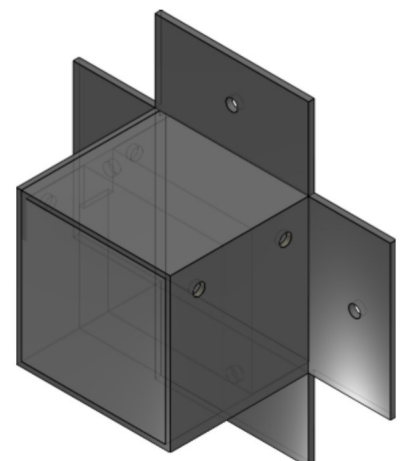

## Maßzeichnungen Instafix® BKI Installationskanal

Artikelnummer: IFKM105050v

Instafix® BKI Kabelauführung mit Mifa-Schott, 1 Set, 50x50x50mm, verzinkt  
GTIN 4251636715202

Maßzeichnungen:

Einfach. Sicher. Für alle.