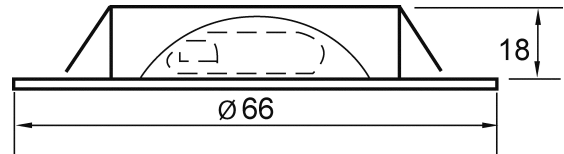

DATENBLATT

N 5020 COB LED gold 3,3W warmweiß

LED Möbeleinbauleuchte, COB LED

nobile

Artikelnummer	1850208479
GTIN	4044538045610

ENERGIEVERBRAUCHSKENNZEICHNUNG

Artikelnummer der Lichtquelle	1850208479
EPREL-Registrierungsnummer	947018
Energieeffizienzklasse	G

LICHTTECHNISCHE EIGENSCHAFTEN

Spitzen-Lichtstärke	94 cd
Lichtstromerhalt	0,96
L80B10 - Lebensdauer bei 25 °C	50000 h
L70B50 - Lebensdauer bei 25°C	50000 h
Farbwertanteil [x]	0,44
Farbwertanteil [y]	0,403
Verwendete Beleuchtungstechnologie	LED
Ungebündeltes [NDLS] oder gebündeltes Licht [DLS]	DLS
Blendschutzschild	nein
Nutzlichtstrom [Φ_{use}]	120 lm
Nutzlichtstrom [Φ_{use}] bezogen auf	schmalem Kegel (90°)
Lebensdauerfaktor	0,9
Hülle	keine Hülle
Farbwiedergabeindex R9	78
Lichtquelle mit hoher Leuchtdichte	nein
Lichtquelle austauschbar	nein
Lichtquellentyp	DLS/NMLS

Stand:
01.02.2022
14:18:00