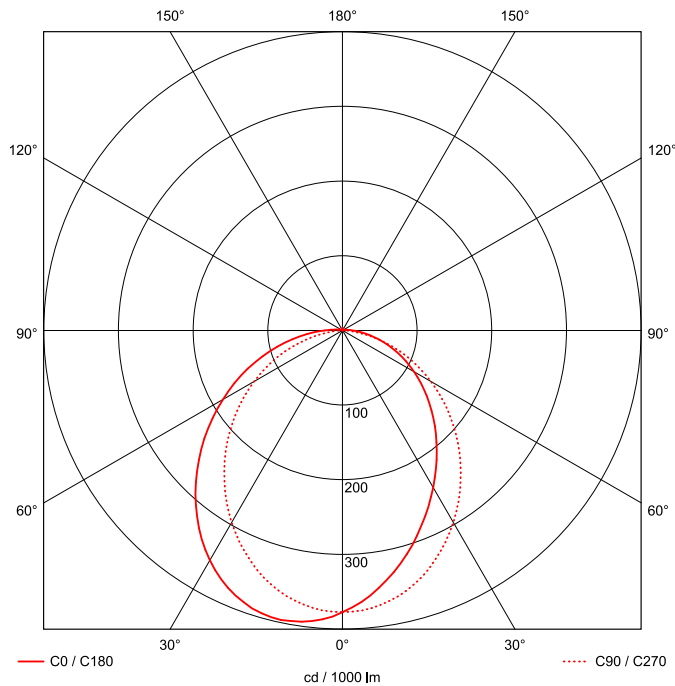

Artikel-Nr: 76331296

Anbauleuchten

Leuchte TROJA G2 DALI 1261mm PCO 1x39W A100° 4400lm

Vandalismus geschützte LED Leuchte mit MID-Power LEDs, LED Einheit in der Abdeckung integriert und per PEC System (PRACHT EASY CONNECT) schnell zu montieren. Konverter in Leuchte integriert. Flaches, stabiles Aluminiumgehäuse mit integriertem decken-/wandseitigem Kabelführungskanal, schlagfeste Abdeckung aus opalisiertem Polycarbonat, eingefasst in Aluminium-Rahmenprofil und Endkappen aus Aluminium-Druckguss, weiß, pulverbeschichtet, mit Innensechskant- oder Sicherheits-Verschlusschrauben, umlaufende Silikondichtung, geeignet für Decken- und waagerechte Wandmontage, Eckmontage mit Zubehör möglich. Ein-Mann-Montage mit variablen Befestigungsabständen durch PRACHT-KLAMMER-SYSTEM, die Befestigungsklammern sind nach der Montage der Abdeckung vor unbefugtem Zugriff geschützt. Achtung: PRACHT MANUFAKTUR! Sie benötigen eine andere Lichtfarbe, Gehäusefarbe oder Durchgangsverdrahtung? Besondere Herausforderungen? Kein Problem. Wir bieten individuelle Lösungen für Ihre Anforderungen.

EAN 4018098314448 Energie-Effizienz-Klasse

Statistische
Warennummer 94054099

A++

LEUCHTMITTEL

Leuchtentyp	LED
Anzahl Leuchtmittel/LED-Reihen	1
Farbtemperatur K	4.000
Farbwiedergabeindex	>80
Anzahl LED	192
Farbtoleranz (initial MacAdam)	3

LEISTUNG

Effektiver Lichtstrom Im	4400
Systemleistung W	39
Lichtstrom Im/W	113
EnergieEffizienzklasse	A++

LICHTTECHNIK

Lichtlenkung	asymmetrisch
Ausstrahlwinkel in °	100
Optik	Lineare Linse
Blendbegrenzung UGR 4H 8H C0 C90	20.2/ 20.7

MAßE UND GEWICHTE

Länge in mm	1261
Breite in mm	260
Höhe in mm	72
Außendurchmesser in mm	-
Nettogewicht in kg	7

VERPACKUNG

Länge m VPE	1.35
Breite m VPE	0.26
Höhe m VPE	0.075
Bruttogewicht kg VPE	7.5

MONTAGE UND WARTUNG