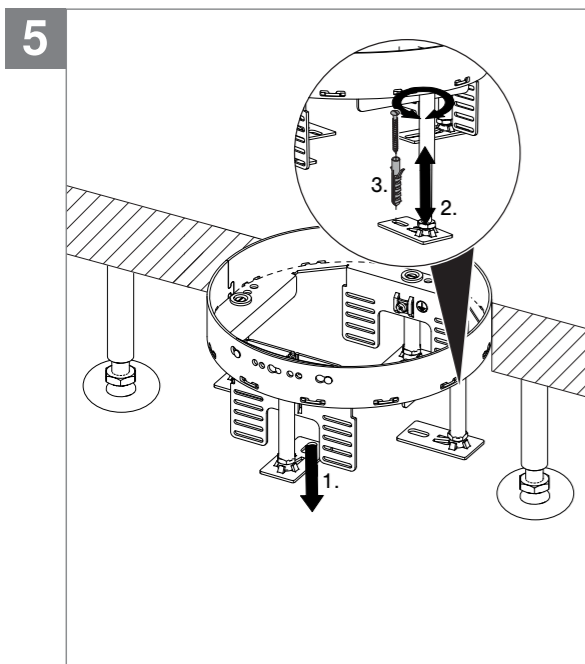

RKSR

DE Runde nivellierbare Kassette mit Schnur-
lass und Nivellierfüßen RKSR
Montageanleitung

EN Round, height-adjustable cassette with cord
outlet and height adjustment feet RKSR
Mounting instructions

ES Conjunto de tapa y marco redondo con altura
regulable con salida de cable y patas de
nivelación RKSR
Instrucciones de montaje

OBO Bettermann Holding GmbH & Co. KG
P.O. Box 1120
58694 Menden
GERMANY

Kundenservice Deutschland
Tel.: +49 23 71 78 99 - 20 00
Fax: +49 23 71 78 99 - 25 00

www.obo-bettermann.com

Building Connections

RKSR

OBO
BETTERMANN

RU Круглые регулируемые кассетные рамки
RKSR с кабельным выводом и
регулируемыми опорами
Инструкция по монтажу

FR Cassette ronde réglable en hauteur avec sortie
de cordon et pieds de nivellement
Instructions de montage