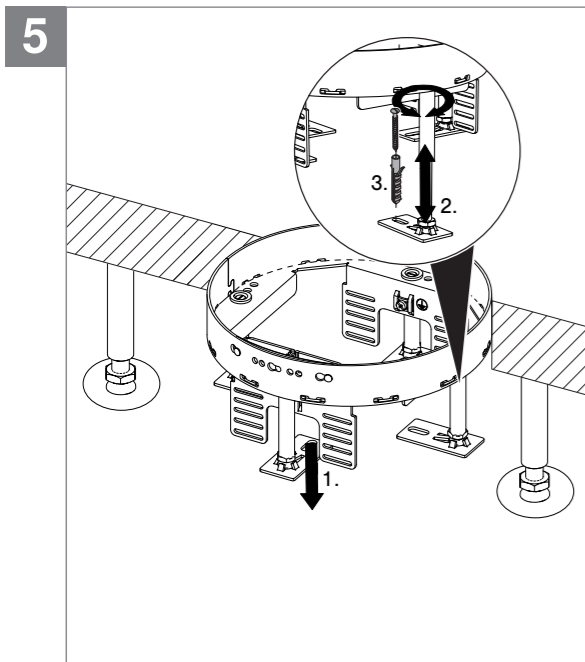

RKSR

OBO
BETTERMANN

HU Szintezhető kerek kazetta kábelkivezetővel
RKSR
Szerelési útmutató

PL Regulowana kaseta okrągła z wyjściem
przewodu i regulowanymi nóżkami RKSR
Instrukcja montażu

OBO Bettermann Holding GmbH & Co. KG
P.O. Box 1120
58694 Menden
GERMANY

Kundenservice Deutschland
Tel.: +49 23 71 78 99 - 20 00
Fax: +49 23 71 78 99 - 25 00

www.obo-bettermann.com

Building Connections