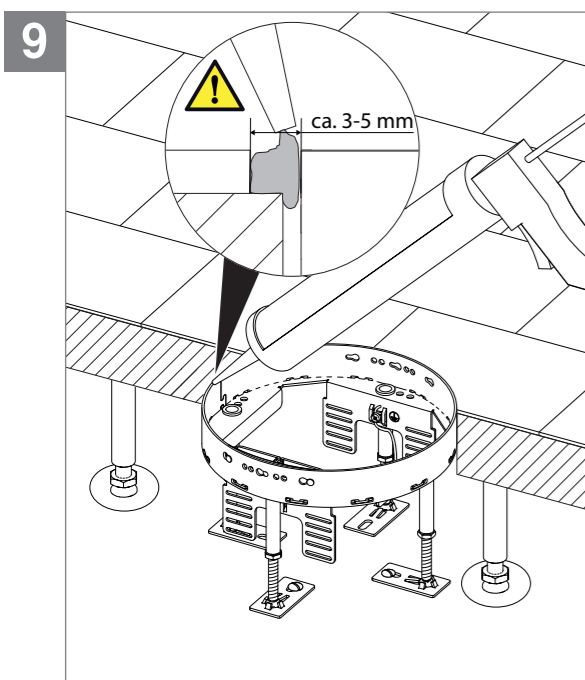

RKSR

DE Runde nivellierbare Kassette mit Schnur-
lass und Nivellierfüßen RKSR
Montageanleitung

EN Round, height-adjustable cassette with cord
outlet and height adjustment feet RKSR
Mounting instructions

ES Conjunto de tapa y marco redondo con altura
regulable con salida de cable y patas de
nivelación RKSR
Instrucciones de montaje

OBO Bettermann Holding GmbH & Co. KG
P.O. Box 1120
58694 Menden
GERMANY

Kundenservice Deutschland
Tel.: +49 23 71 78 99 - 20 00
Fax: +49 23 71 78 99 - 25 00

www.obo-bettermann.com

Building Connections

RKSR

OBO
BETTERMANN

RU Круглые регулируемые кассетные рамки
RKSR с кабельным выводом и
регулируемыми опорами
Инструкция по монтажу

FR Cassette ronde réglable en hauteur avec sortie
de cordon et pieds de nivellement
Instructions de montage