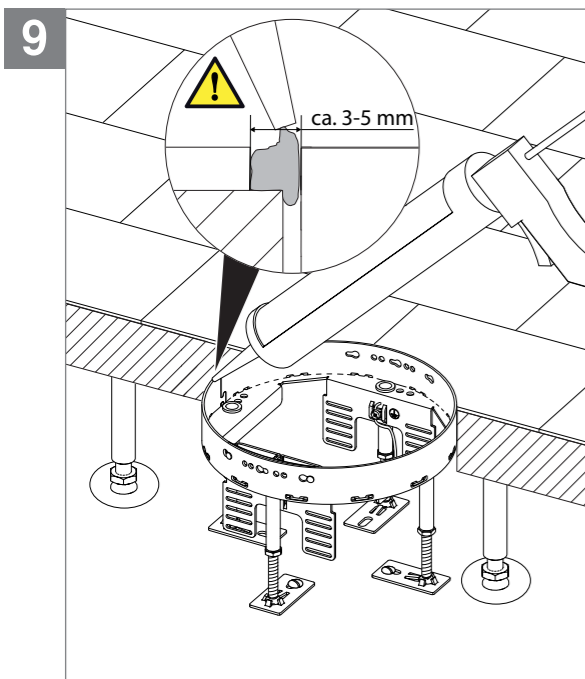

RKSR

OBO
BETTERMANN

HU Szintezhető kerek kazetta kábelkivezetővel
RKSR
Szerelési útmutató

PL Regulowana kaseta okrągła z wyjściem
przewodu i regulowanymi nóżkami RKSR
Instrukcja montażu

OBO Bettermann Holding GmbH & Co. KG
P.O. Box 1120
58694 Menden
GERMANY

Kundenservice Deutschland
Tel.: +49 23 71 78 99 - 20 00
Fax: +49 23 71 78 99 - 25 00

www.obo-bettermann.com

Building Connections