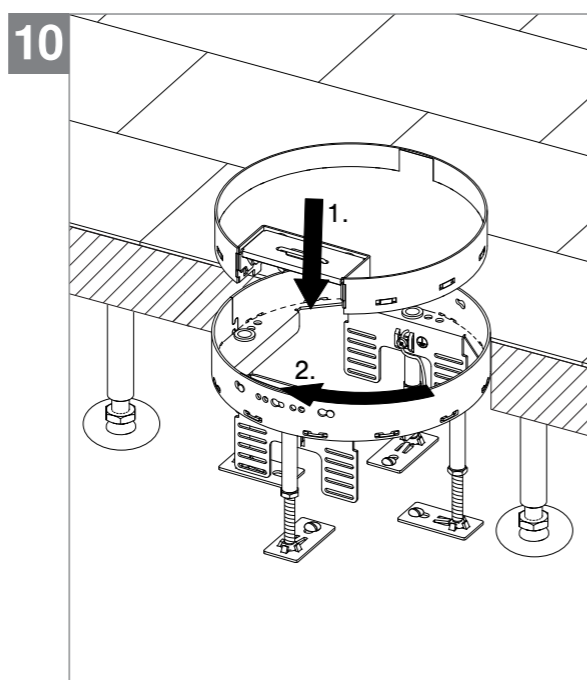

RKSR

DE Runde nivellierbare Kassette mit Schnur-
lass und Nivellierfüßen RKSR
Montageanleitung

EN Round, height-adjustable cassette with cord
outlet and height adjustment feet RKSR
Mounting instructions

ES Conjunto de tapa y marco redondo con altura
regulable con salida de cable y patas de
nivelación RKSR
Instrucciones de montaje

OBO Bettermann Holding GmbH & Co. KG
P.O. Box 1120
58694 Menden
GERMANY

Kundenservice Deutschland
Tel.: +49 23 71 78 99 - 20 00
Fax: +49 23 71 78 99 - 25 00

www.obo-bettermann.com

Building Connections

RKSR

OBO
BETTERMANN

RU Круглые регулируемые кассетные рамки
RKSR с кабельным выводом и
регулируемыми опорами
Инструкция по монтажу

FR Cassette ronde réglable en hauteur avec sortie
de cordon et pieds de nivellement
Instructions de montage