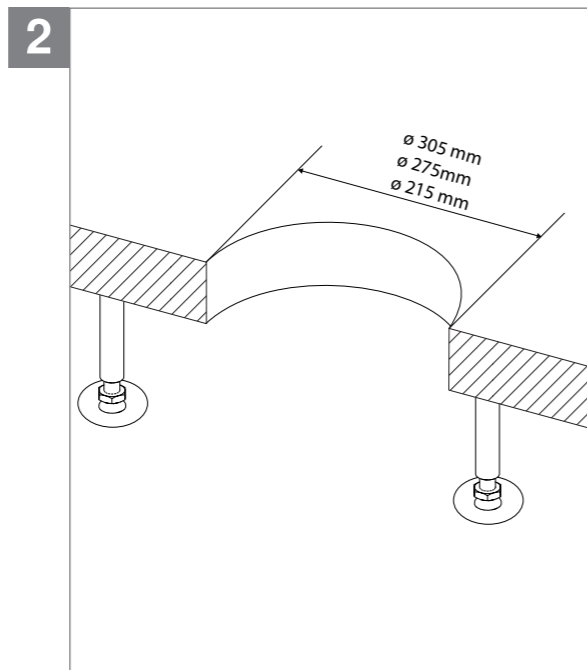

RKSR

OBO
BETTERMANN

HU Szintezhető kerek kazetta kábelkivezetővel
RKSR
Szerelési útmutató

PL Regulowana kaseta okrągła z wyjściem
przewodu i regulowanymi nóżkami RKSR
Instrukcja montażu

OBO Bettermann Holding GmbH & Co. KG
P.O. Box 1120
58694 Menden
GERMANY

Kundenservice Deutschland
Tel.: +49 23 71 78 99 - 20 00
Fax: +49 23 71 78 99 - 25 00

www.obo-bettermann.com

Building Connections