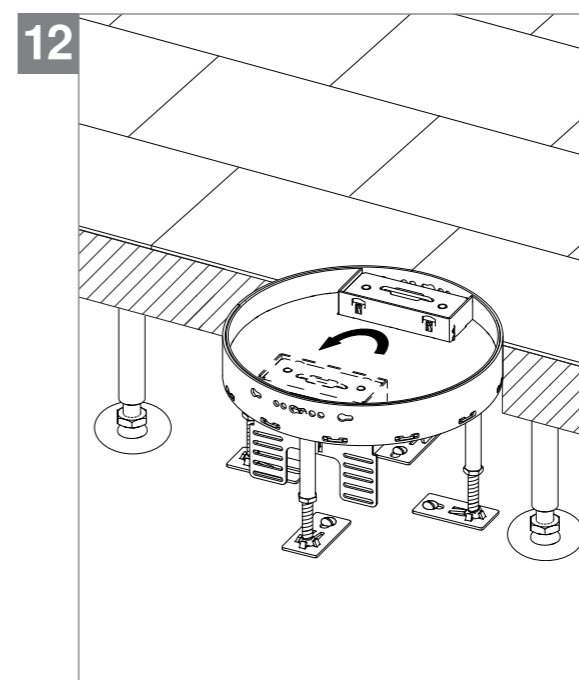

RKSR

DE Runde nivellierbare Kassette mit Schnur-
lass und Nivellierfüßen RKSR
Montageanleitung

EN Round, height-adjustable cassette with cord
outlet and height adjustment feet RKSR
Mounting instructions

ES Conjunto de tapa y marco redondo con altura
regulable con salida de cable y patas de
nivelación RKSR
Instrucciones de montaje

OBO Bettermann Holding GmbH & Co. KG
P.O. Box 1120
58694 Menden
GERMANY

Kundenservice Deutschland
Tel.: +49 23 71 78 99 - 20 00
Fax: +49 23 71 78 99 - 25 00

www.obo-bettermann.com

Building Connections

RKSR

OBO
BETTERMANN

RU Круглые регулируемые кассетные рамки
RKSR с кабельным выводом и
регулируемыми опорами
Инструкция по монтажу

FR Cassette ronde réglable en hauteur avec sortie
de cordon et pieds de nivellement
Instructions de montage