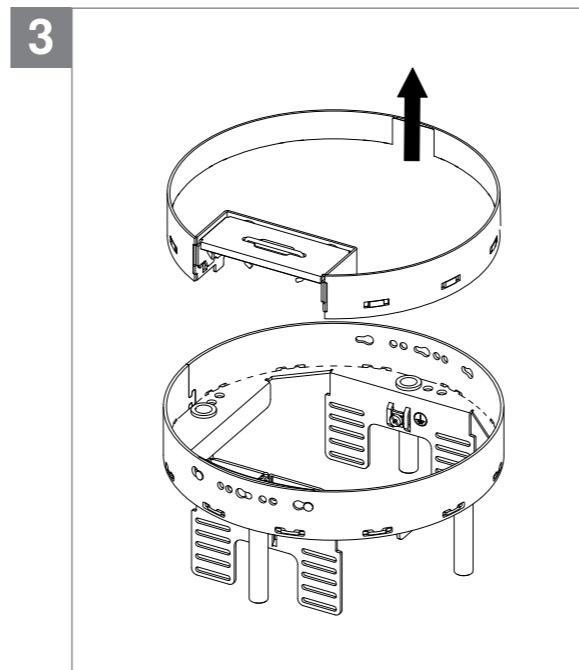

RKSR

DE Runde nivellierbare Kassette mit Schnur-
lass und Nivellierfüßen RKSR
Montageanleitung

EN Round, height-adjustable cassette with cord
outlet and height adjustment feet RKSR
Mounting instructions

ES Conjunto de tapa y marco redondo con altura
regulable con salida de cable y patas de
nivelación RKSR
Instrucciones de montaje

OBO Bettermann Holding GmbH & Co. KG
P.O. Box 1120
58694 Menden
GERMANY

Kundenservice Deutschland
Tel.: +49 23 71 78 99 - 20 00
Fax: +49 23 71 78 99 - 25 00

www.obo-bettermann.com

Building Connections

RKSR

OBO
BETTERMANN

RU Круглые регулируемые кассетные рамки
RKSR с кабельным выводом и
регулируемыми опорами
Инструкция по монтажу

FR Cassette ronde réglable en hauteur avec sortie
de cordon et pieds de nivellement
Instructions de montage