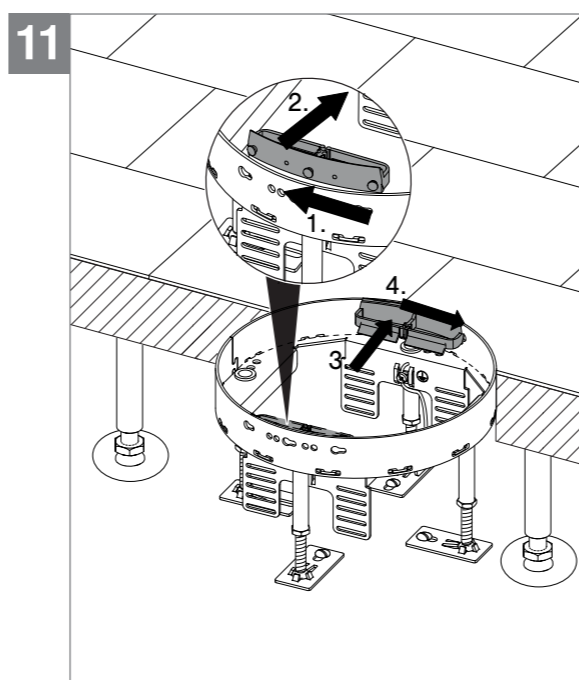

RKSR

DE Runde nivellierbare Kassette mit Schnur-
lass und Nivellierfüßen RKSR
Montageanleitung

EN Round, height-adjustable cassette with cord
outlet and height adjustment feet RKSR
Mounting instructions

ES Conjunto de tapa y marco redondo con altura
regulable con salida de cable y patas de
nivelación RKSR
Instrucciones de montaje

OBO Bettermann Holding GmbH & Co. KG
P.O. Box 1120
58694 Menden
GERMANY

Kundenservice Deutschland
Tel.: +49 23 71 78 99 - 20 00
Fax: +49 23 71 78 99 - 25 00

www.obo-bettermann.com

Building Connections

RKSR

OBO
BETTERMANN

RU Круглые регулируемые кассетные рамки
RKSR с кабельным выводом и
регулируемыми опорами
Инструкция по монтажу

FR Cassette ronde réglable en hauteur avec sortie
de cordon et pieds de nivellement
Instructions de montage