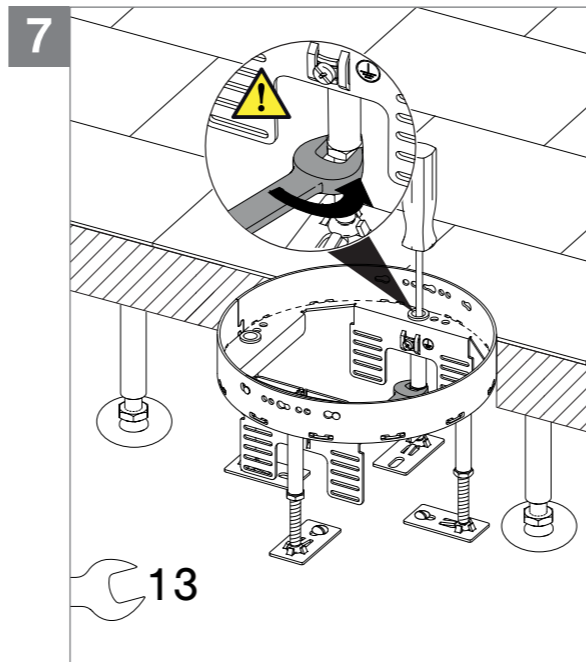

RKSR

OBO
BETTERMANN

HU Szintezhető kerek kazetta kábelkivezetővel
RKSR
Szerelési útmutató

PL Regulowana kaseta okrągła z wyjściem
przewodu i regulowanymi nóżkami RKSR
Instrukcja montażu

OBO Bettermann Holding GmbH & Co. KG
P.O. Box 1120
58694 Menden
GERMANY

Kundenservice Deutschland
Tel.: +49 23 71 78 99 - 20 00
Fax: +49 23 71 78 99 - 25 00

www.obo-bettermann.com

Building Connections