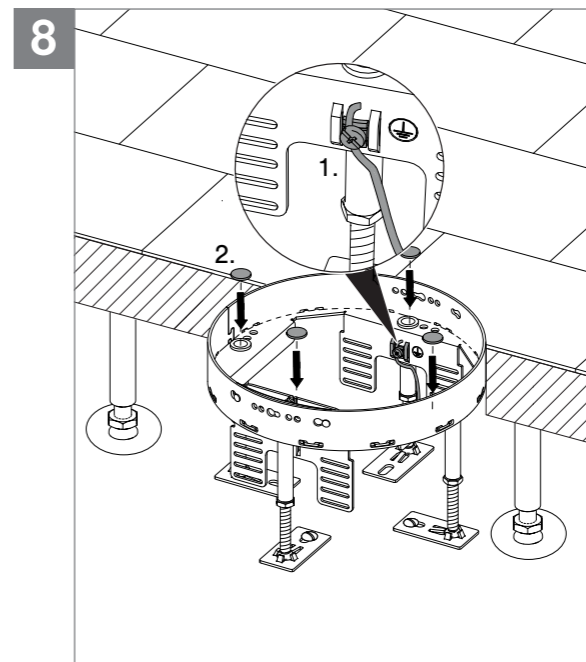

RKSR

OBO
BETTERMANN

HU Szintezhető kerek kazetta kábelkivezetővel
RKSR
Szerelési útmutató

PL Regulowana kaseta okrągła z wyjściem
przewodu i regulowanymi nóżkami RKSR
Instrukcja montażu

OBO Bettermann Holding GmbH & Co. KG
P.O. Box 1120
58694 Menden
GERMANY

Kundenservice Deutschland
Tel.: +49 23 71 78 99 - 20 00
Fax: +49 23 71 78 99 - 25 00

www.obo-bettermann.com

Building Connections