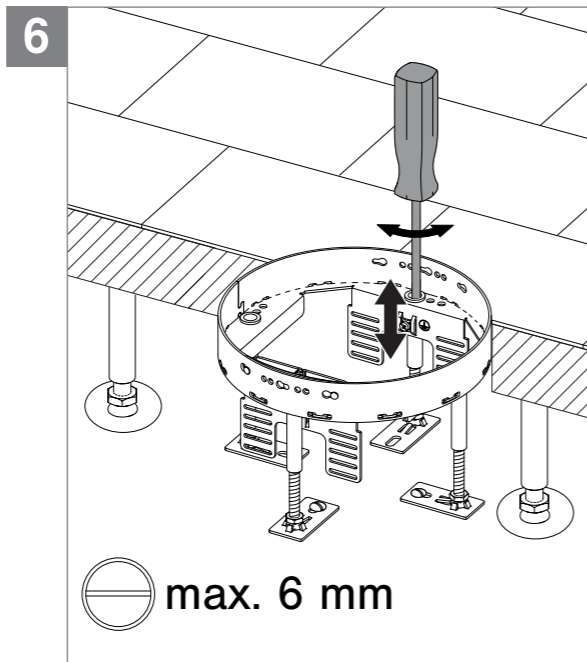

RKSR

OBO
BETTERMANN

HU Szintezhető kerek kazetta kábelkivezetővel
RKSR
Szerelési útmutató

PL Regulowana kaseta okrągła z wyjściem
przewodu i regulowanymi nóżkami RKSR
Instrukcja montażu

OBO Bettermann Holding GmbH & Co. KG
P.O. Box 1120
58694 Menden
GERMANY

Kundenservice Deutschland
Tel.: +49 23 71 78 99 - 20 00
Fax: +49 23 71 78 99 - 25 00

www.obo-bettermann.com

Building Connections