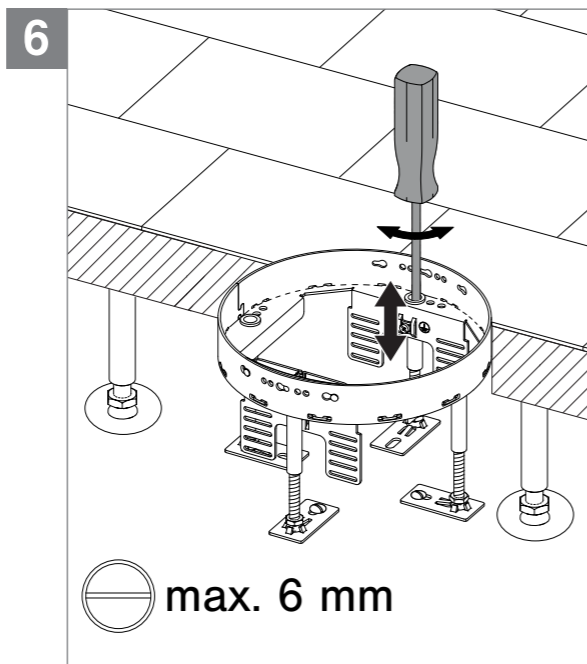

RKSR

DE Runde nivellierbare Kassette mit Schnur-
lass und Nivellierfüßen RKSR
Montageanleitung

EN Round, height-adjustable cassette with cord
outlet and height adjustment feet RKSR
Mounting instructions

ES Conjunto de tapa y marco redondo con altura
regulable con salida de cable y patas de
nivelación RKSR
Instrucciones de montaje

OBO Bettermann Holding GmbH & Co. KG
P.O. Box 1120
58694 Menden
GERMANY

Kundenservice Deutschland
Tel.: +49 23 71 78 99 - 20 00
Fax: +49 23 71 78 99 - 25 00

www.obo-bettermann.com

Building Connections

RKSR

OBO
BETTERMANN

RU Круглые регулируемые кассетные рамки
RKSR с кабельным выводом и
регулируемыми опорами
Инструкция по монтажу

FR Cassette ronde réglable en hauteur avec sortie
de cordon et pieds de nivellement
Instructions de montage