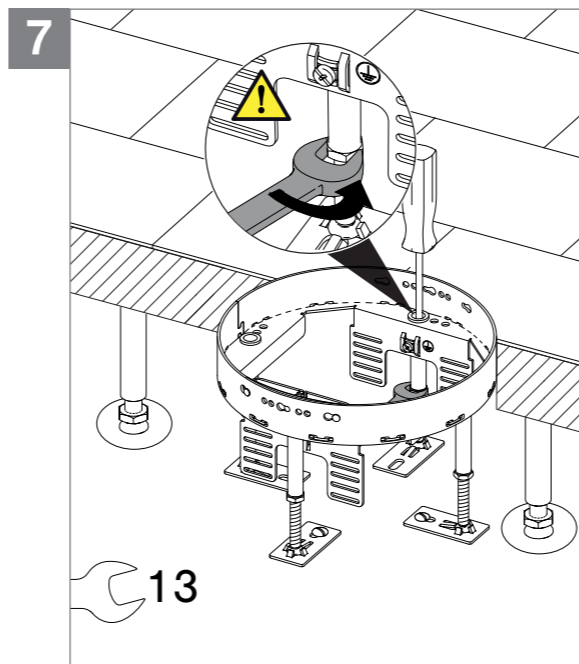

RKSR

DE Runde nivellierbare Kassette mit Schnur-
lass und Nivellierfüßen RKSR
Montageanleitung

EN Round, height-adjustable cassette with cord
outlet and height adjustment feet RKSR
Mounting instructions

ES Conjunto de tapa y marco redondo con altura
regulable con salida de cable y patas de
nivelación RKSR
Instrucciones de montaje

OBO Bettermann Holding GmbH & Co. KG
P.O. Box 1120
58694 Menden
GERMANY

Kundenservice Deutschland
Tel.: +49 23 71 78 99 - 20 00
Fax: +49 23 71 78 99 - 25 00

www.obo-bettermann.com

Building Connections

RKSR

OBO
BETTERMANN

RU Круглые регулируемые кассетные рамки
RKSR с кабельным выводом и
регулируемыми опорами
Инструкция по монтажу

FR Cassette ronde réglable en hauteur avec sortie
de cordon et pieds de nivellement
Instructions de montage