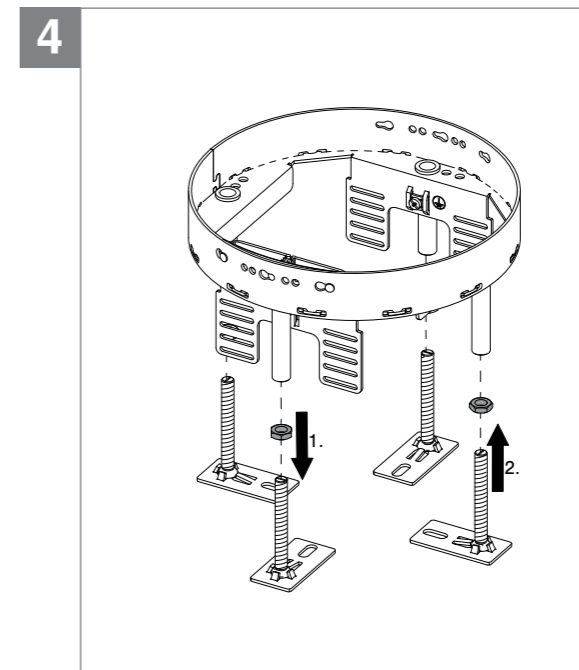

RKSR

DE Runde nivellierbare Kassette mit Schnur-
lass und Nivellierfüßen RKSR
Montageanleitung

EN Round, height-adjustable cassette with cord
outlet and height adjustment feet RKSR
Mounting instructions

ES Conjunto de tapa y marco redondo con altura
regulable con salida de cable y patas de
nivelación RKSR
Instrucciones de montaje

OBO Bettermann Holding GmbH & Co. KG
P.O. Box 1120
58694 Menden
GERMANY

Kundenservice Deutschland
Tel.: +49 23 71 78 99 - 20 00
Fax: +49 23 71 78 99 - 25 00

www.obo-bettermann.com

Building Connections

RKSR

OBO
BETTERMANN

RU Круглые регулируемые кассетные рамки
RKSR с кабельным выводом и
регулируемыми опорами
Инструкция по монтажу

FR Cassette ronde réglable en hauteur avec sortie
de cordon et pieds de nivellement
Instructions de montage