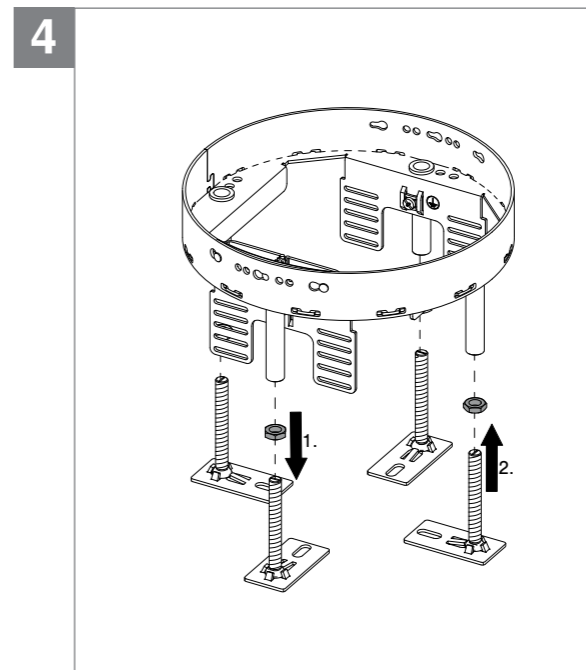

RKSR

OBO
BETTERMANN

HU Szintezhető kerek kazetta kábelkivezetővel
RKSR
Szerelési útmutató

PL Regulowana kaseta okrągła z wyjściem
przewodu i regulowanymi nóżkami RKSR
Instrukcja montażu

OBO Bettermann Holding GmbH & Co. KG
P.O. Box 1120
58694 Menden
GERMANY

Kundenservice Deutschland
Tel.: +49 23 71 78 99 - 20 00
Fax: +49 23 71 78 99 - 25 00

www.obo-bettermann.com

Building Connections