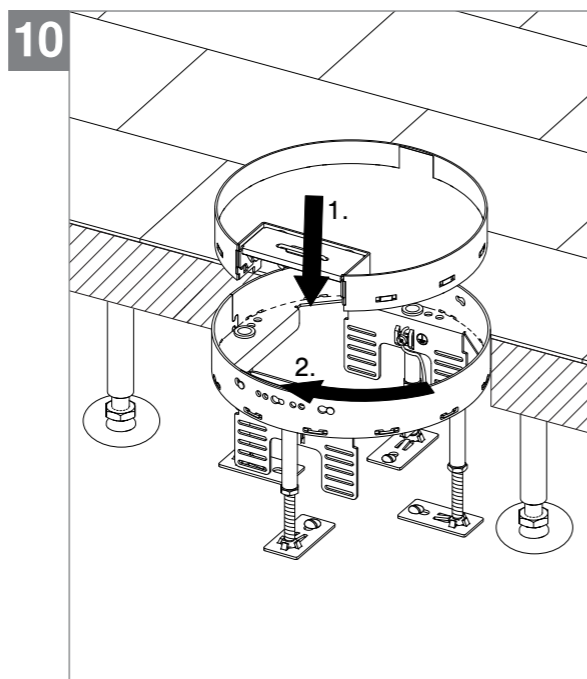

RKSR

OBO
BETTERMANN

HU Szintezhető kerek kazetta kábelkivezetővel
RKSR
Szerelési útmutató

PL Regulowana kaseta okrągła z wyjściem
przewodu i regulowanymi nóżkami RKSR
Instrukcja montażu

OBO Bettermann Holding GmbH & Co. KG
P.O. Box 1120
58694 Menden
GERMANY

Kundenservice Deutschland
Tel.: +49 23 71 78 99 - 20 00
Fax: +49 23 71 78 99 - 25 00

www.obo-bettermann.com

Building Connections