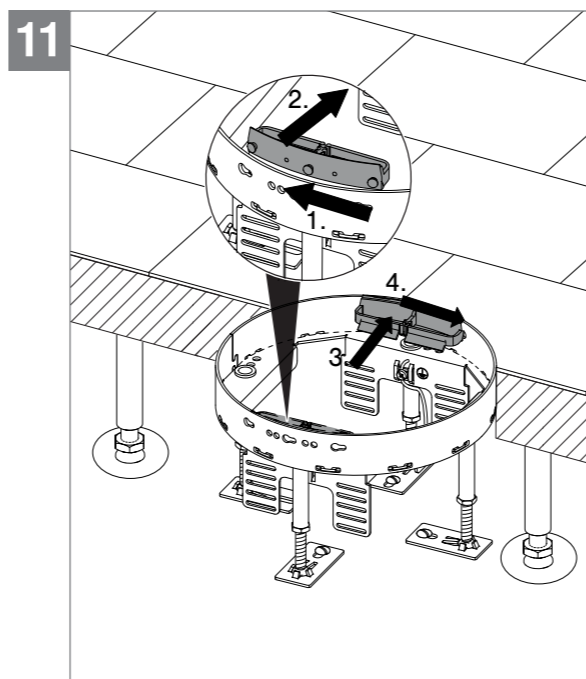

RKSR

OBO
BETTERMANN

HU Szintezhető kerek kazetta kábelkivezetővel
RKSR
Szerelési útmutató

PL Regulowana kaseta okrągła z wyjściem
przewodu i regulowanymi nóżkami RKSR
Instrukcja montażu

OBO Bettermann Holding GmbH & Co. KG
P.O. Box 1120
58694 Menden
GERMANY

Kundenservice Deutschland
Tel.: +49 23 71 78 99 - 20 00
Fax: +49 23 71 78 99 - 25 00

www.obo-bettermann.com

Building Connections