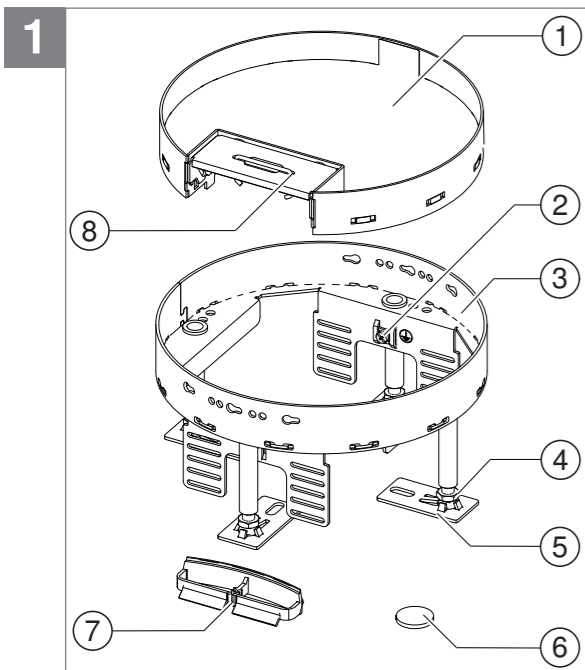

RKSR

DE Runde nivellierbare Kassette mit Schnur-
lass und Nivellierfüßen RKSR
Montageanleitung

EN Round, height-adjustable cassette with cord
outlet and height adjustment feet RKSR
Mounting instructions

ES Conjunto de tapa y marco redondo con altura
regulable con salida de cable y patas de
nivelación RKSR
Instrucciones de montaje

OBO Bettermann Holding GmbH & Co. KG
P.O. Box 1120
58694 Menden
GERMANY

Kundenservice Deutschland
Tel.: +49 23 71 78 99 - 20 00
Fax: +49 23 71 78 99 - 25 00

www.obo-bettermann.com

Building Connections

RKSR

OBO
BETTERMANN

RU Круглые регулируемые кассетные рамки
RKSR с кабельным выводом и
регулируемыми опорами
Инструкция по монтажу

FR Cassette ronde réglable en hauteur avec sortie
de cordon et pieds de nivellement
Instructions de montage