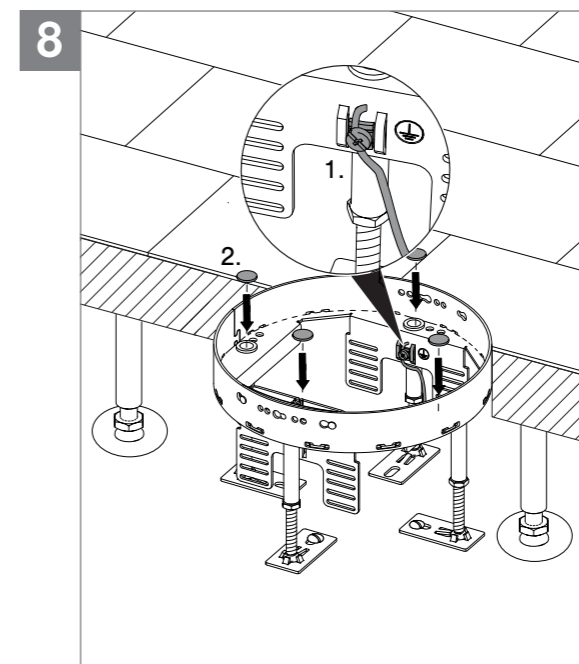

RKSR

DE Runde nivellierbare Kassette mit Schnur-
lass und Nivellierfüßen RKSR
Montageanleitung

EN Round, height-adjustable cassette with cord
outlet and height adjustment feet RKSR
Mounting instructions

ES Conjunto de tapa y marco redondo con altura
regulable con salida de cable y patas de
nivelación RKSR
Instrucciones de montaje

OBO Bettermann Holding GmbH & Co. KG
P.O. Box 1120
58694 Menden
GERMANY

Kundenservice Deutschland
Tel.: +49 23 71 78 99 - 20 00
Fax: +49 23 71 78 99 - 25 00

www.obo-bettermann.com

Building Connections

RKSR

OBO
BETTERMANN

RU Круглые регулируемые кассетные рамки
RKSR с кабельным выводом и
регулируемыми опорами
Инструкция по монтажу

FR Cassette ronde réglable en hauteur avec sortie
de cordon et pieds de nivellement
Instructions de montage