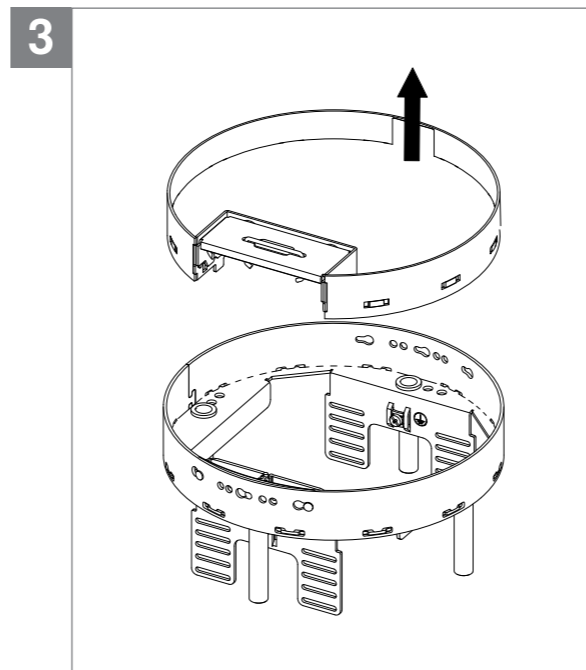

RKSR

OBO
BETTERMANN

HU Szintezhető kerek kazetta kábelkivezetővel
RKSR
Szerelési útmutató

PL Regulowana kaseta okrągła z wyjściem
przewodu i regulowanymi nóżkami RKSR
Instrukcja montażu

OBO Bettermann Holding GmbH & Co. KG
P.O. Box 1120
58694 Menden
GERMANY

Kundenservice Deutschland
Tel.: +49 23 71 78 99 - 20 00
Fax: +49 23 71 78 99 - 25 00

www.obo-bettermann.com

Building Connections