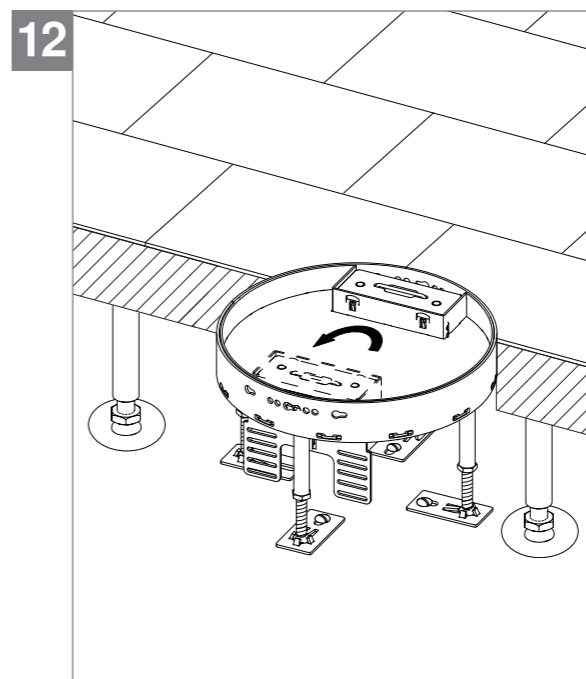

RKSR

OBO
BETTERMANN

HU Szintezhető kerek kazetta kábelkivezetővel
RKSR
Szerelési útmutató

PL Regulowana kaseta okrągła z wyjściem
przewodu i regulowanymi nóżkami RKSR
Instrukcja montażu

OBO Bettermann Holding GmbH & Co. KG
P.O. Box 1120
58694 Menden
GERMANY

Kundenservice Deutschland
Tel.: +49 23 71 78 99 - 20 00
Fax: +49 23 71 78 99 - 25 00

www.obo-bettermann.com

Building Connections