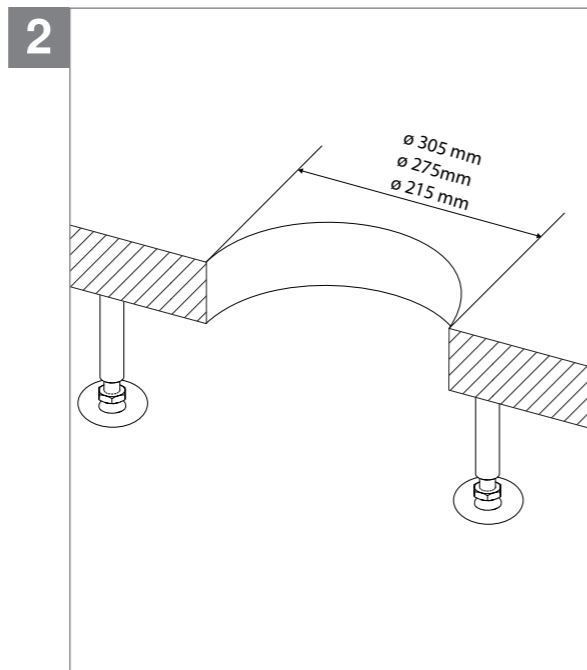

RKSR

DE Runde nivellierbare Kassette mit Schnur-
lass und Nivellierfüßen RKSR
Montageanleitung

EN Round, height-adjustable cassette with cord
outlet and height adjustment feet RKSR
Mounting instructions

ES Conjunto de tapa y marco redondo con altura
regulable con salida de cable y patas de
nivelación RKSR
Instrucciones de montaje

OBO Bettermann Holding GmbH & Co. KG
P.O. Box 1120
58694 Menden
GERMANY

Kundenservice Deutschland
Tel.: +49 23 71 78 99 - 20 00
Fax: +49 23 71 78 99 - 25 00

www.obo-bettermann.com

Building Connections

RKSR

OBO
BETTERMANN

RU Круглые регулируемые кассетные рамки
RKSR с кабельным выводом и
регулируемыми опорами
Инструкция по монтажу

FR Cassette ronde réglable en hauteur avec sortie
de cordon et pieds de nivellement
Instructions de montage