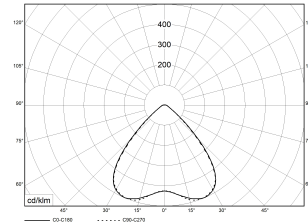

Leuchteneinsatz LED für TRX Tragschienen, dimmbar. Aus weißem Aluminiumprofil. Die Einsätze können schnell und einfach ohne Werkzeug installiert werden. Sie sind sowohl für Neuinstallationen als auch für den Ersatz bestehender Lichtleisten auf Tragschienen mit 1530mm-Längeneinheit geeignet und mit diesen kompatibel. Dies ermöglicht einen einfachen und schnellen Austausch der konventionellen Leuchteneinsätze durch die neuen TRX LED Leisten. Verwendbar nur in 7-Poligen Tragschienen.

Montageart und Anwendungsbereich

Als Lichtband
Nur für den Einsatz in Innenbereichen zugelassen

- Grundbeleuchtung

Technische Daten

Artikelnummer	74320265
Bestellbezeichnung	TRX LENS DALI V4 EXT
Betriebsgerät	LED-Konverter, austauschbar durch eine autorisierte Fachkraft
Lichtquelle	LED, nicht austauschbar
Energieeffizienzklasse(n) der verbauten Lichtquelle(n) (A-G)	Modul 1: C
Dimmbarkeit	DALI
Netzspannung	220-240V/50-60Hz
Spannungsart	AC
Anschlussleistung max.	37 W
Leistungs/Powerfaktor	0,90
Lichtausbeute max. Bestromung	162 lm/W
Leuchtenlichtstrom max.	6000 lm
Farbtemperatur	4000 K
Farbwiedergabeindex Ra	Ra > 80
Farbtoleranz (MacAdam)	3
Nennlebensdauer	50000 h
Lebensdauerbewertung	L80/B10
Lichtoptik	Polymethylmethacrylat (PMMA) opal
Lichtverteilung	Extensiv
Abstrahlwinkel	90°
Blendungsbewertung UGR - max 4H-8H	25
Gehäuse	Gehäuse aus Aluminium weiß
Betriebs-Umgebungstemperatur - min.	-20 °C
Betriebs-Umgebungstemperatur - max.	35 °C