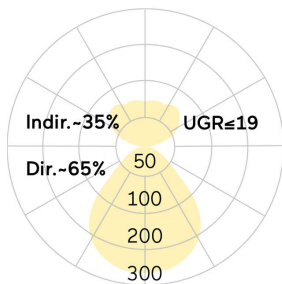

lightnet

Basic-P5

Pendelleuchte - Direkt-/ indirektstrahlend

Artikelnummer: BP5ABE-830M-D600-P

Kunde / Projekt: _____

Notiz: _____

Produktname	Basic-P5
Leuchtmittel	LED
Installationstyp	Pendelleuchte
Oberfläche	Jet Black
Lichtverteilung	Direkt-/ indirektstrahlend
CCT	3000K
Farbwiedergabeindex (Ra)	Ra>80
Optisches System	Microprismenoptik
Steuerung	Einfach schaltbar
Länge L/ Ø D (mm)	D=600mm
Höhe H (mm)	H=38mm
Bestromung	Medium-Power
Leuchtenlichtstrom	4871lm
Anschlussleistung	40W
Abhängung	Pendelrohr-Abhäng. (Set)
Farbe Baldachin	Baldachin: passend zu Leuchtenoberfläche
Seillänge (mm)	Pendellänge auf Anfrage
Schutzart	IP40
Prüfzeichen	ENEC
LED-Lebensdauer	L85B10 (tq 25°C) = 50.000h
UGR	UGR≤19
Photometrischer Code	8 30 / 3 3 9
Photobiologische Klasse	RG0 (EN62471)
Indoor/Outdoor	Indoor: ta [ambient] max. 25°C
Gewicht (kg)	6,4kg