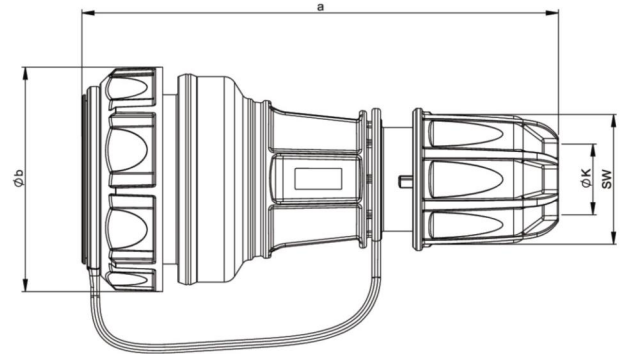

Artikel-Nr.	<b>20251-uc</b>
Bezeichnung	<b>Schutzkontaktkupplung nat Shutter Deckelband IP66/68 (bronzegrün)</b>
Langbeschreibung	Schutzkontaktkupplung nat Shutter Deckelband IP66/68 (bronzegrün)
GTIN (EAN)	9003399277115
Ursprungsland	AT
Zolltarifnummer	85366990
Nettogewicht	0,140 kg
Verpackungsmenge	10
Mindestbestellmenge	10

ETIM 9.0	EC001327
Ausführung	Kupplung CEE 7/3 (Typ F)
Werkstoff	Kunststoff
Werkstoffgüte	Thermoplast
Für "erschwerte Bedingungen" nach VDE	Ja
Schutzart (IP)	IP68
Steckrichtung	gerade
Anschluss technik	Schraubklemme
Farbe	grün
RAL-Nummer	6031
Polzahl	3
Nennspannung	250 V
Nennstrom	16 A

a	140 mm
b	65 mm
K (Kabel Ø)	6-19 mm
SW	38 mm
Leitung flexibel	1-2,5 mm <sup>2</sup>
Kontaktschrauben	100 Ncm
Zugentlastung	400 Ncm
Abmantelungslänge	30 mm
Abisolierlänge	7 mm

<https://www.pcelectric.at/shop/de/?func=detail&artnr=20251-uc>