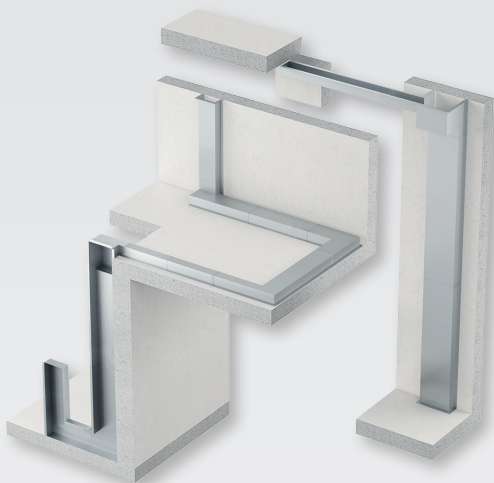

# BSK Fertigkanalsystem I 30 bis I 120 gem. DIN 4102-11

Brandschutzkanal aus Stahlblech mit innenseitiger intumeszierender Beschichtung

## Systemdaten

<b>Verwendbarkeitsnachweis</b>		<b>Z.19.30-2232</b>
<b>Maximale Kanalgröße</b>	<b>Vierseitige Ausführung</b>	<b>1000 x 500</b>
	<b>Dreiseitige Ausführung</b>	<b>500 x 260</b>
	<b>Zweiseitige Ausführung</b>	<b>500 x 260</b>

### Einsatzbereiche

- Befestigung an Wänden und Decken
- Durchführung durch Leichte Trennwand und Massivwand

	Außenecke 90°, I 90		
	Maße [mm]	Art.-Nr.	
		weiß	verzinkt
	50 x 30 x 30	42115	41115
	50 x 40 x 40	42125	41125
	50 x 80 x 50	42135	41135
	50 x 200 x 50	42145	41145
	50 x 260 x 100	42155	41155
	50 x 400 x 120	42165	41165