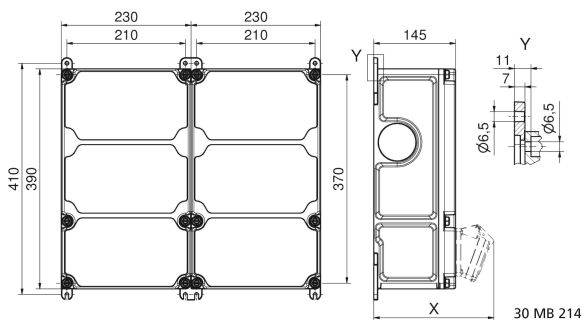

## Wandverteiler Kunststoff - VARIABOX - L Duo

Artikelbeschreibung	
BALS-Art.-Nr	89148
EAN	4024941208482
Produktgruppe	VARIABOX - L Duo
Vorschriften / Normen	DIN EN 61439
Schutzart	IP44
Gerätefarbe	Gehäuseunterteil schwarz ähnlich RAL 9017, Gehäuseoberteil grau RAL 7035
Geräte-Höhe	390mm
Geräte-Breite	460mm
Geräte-Tiefe	145mm

Artikelbeschreibung	
RDF-Faktor	0.83
Nennstrom InA	63

Logistikdaten	
Einzelgewicht	10.072 kg / Stück
Verpackungsart	Karton
Inhaltsmenge	1 ST
EAN	4024941208482
Länge	800 mm
Breite	600 mm
Höhe	340 mm
Gewicht	11.422 kg
Volumen	163'200 ccm

**Tiefenmaß/ depth X (mm)**

Bezeichnung/ with	IP44	IP67
OTC-Klappe/ OTC operating window	180	180
Schutzk. Steckdose/domestic socket	162	205
CEE 16A 3p	200	200
CEE 16A 4p	204	202
CEE 16A 5p	207	205
CEE 32A 3p/4p	211	213
CEE 32A 5p	213	214
CEE 63A 3p/4p/5p	229	231