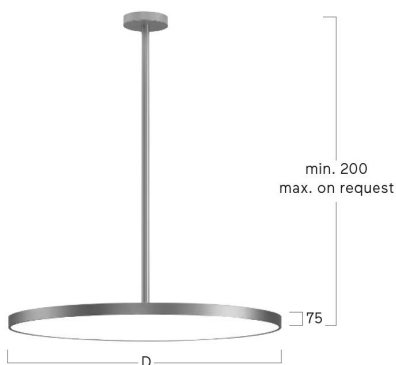

lightnet

Basic-P1

Pendelleuchte - Direkt-/ indirektstrahlend

Artikelnummer: BP1OSL-830M-D600-P

Abbildungen ggf. nur ähnlich, dienen als Orientierung.

Basic-P1. LED. Leuchte für Pendelmontage.
Beleuchtungskörper aus hochwertigem Aluminiumprofil.
Oberfläche Radiant Silver. Lichtcharakteristik: Direkt-/
indirektstrahlend. Farbtemperatur: 3000K (Warm White).
Farbwiedergabeindex (Ra): >80. Opaldiffusor für max.
Transmissionsgrad bei homogener Auflösung der Lichtpunkte.
Dimmbar DALI. DxH (rund). D=600mm. H=75mm. Pendelrohr-
Abhängung mit Baldachin und innenliegendem
Zuleitungskabel (Set). Pendellänge auf

Anfrage. Baldachin: passend zu Leuchtenoberfläche.
Medium-Power-Bestromung. 11501lm. 80W. 10,1kg.
Binning initial <= MacAdam 3. IP40. Schutzklasse I. CE-,
UKCA Kennzeichnung. ENEC. IK02. 220-240V. 50-60 Hz.
RG0 (EN62471). Lichtstromrückgang von max. 0,3%/1.000
Betriebsstunden. Nennausfallrate von max. 0,2%/1.000
Betriebsstunden. L85B10 (tq 25°C) = 50.000h. 5 Jahre
Garantie. Hersteller: Lightnet GmbH, nach ISO 9001:2015
und 50001:2018 zertifiziert.

lightnet

Basic-P1

Pendelleuchte - Direkt-/ indirektstrahlend

Artikelnummer: BP1OSL-830M-D600-P

Kunde / Projekt: _____

Notiz: _____

Produktname	Basic-P1
Leuchtmittel	LED
Installationstyp	Pendelleuchte
Oberfläche	Radiant Silver
Lichtverteilung	Direkt-/ indirektstrahlend
CCT	3000K
Farbwiedergabeindex (Ra)	Ra>80
Optisches System	Opaldiffusor
Steuerung	Dimmbar (DALI)
Länge L/ Ø D (mm)	D=600mm
Höhe H (mm)	H=75mm
Bestromung	Medium-Power
Leuchtenlichtstrom	11501lm
Anschlussleistung	80W
Abhängung	Pendelrohr-Abhäng. (Set)
Farbe Baldachin	Baldachin: passend zu Leuchtenoberfläche
Seillänge (mm)	Pendellänge auf Anfrage
Schutzart	IP40
Prüfzeichen	ENEC
LED-Lebensdauer	L85B10 (tq 25°C) = 50.000h
Photometrischer Code	8 30 / 3 3 9
Photobiologische Klasse	RG0 (EN62471)
Indoor/Outdoor	Indoor: ta [ambient] max. 25°C
Gewicht (kg)	10,1kg