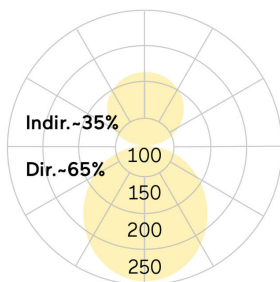

lightnet

Basic-P1

Pendelleuchte - Direkt-/ indirektstrahlend

Artikelnummer: BP1OSL-830M-D600-P

Abbildungen ggf. nur ähnlich, dienen als Orientierung.

Basic-P1. LED. Leuchte für Pendelmontage.
Beleuchtungskörper aus hochwertigem Aluminiumprofil.
Oberfläche Radiant Silver. Lichtcharakteristik: Direkt-/
indirektstrahlend. Farbtemperatur: 3000K (Warm White).
Farbwiedergabeindex (Ra): >80. Opaldiffusor für max.
Transmissionsgrad bei homogener Auflösung der Lichtpunkte.
Dimmbar DALI. DxH (rund). D=600mm. H=75mm. Pendelrohr-
Abhängung mit Baldachin und innenliegendem
Zuleitungskabel (Set). Pendellänge auf

Anfrage. Baldachin: passend zu Leuchtenoberfläche.
Medium-Power-Bestromung. 11501lm. 80W. 10,1kg.
Binning initial <= MacAdam 3. IP40. Schutzklasse I. CE-,
UKCA Kennzeichnung. ENEC. IK02. 220-240V. 50-60 Hz.
RG0 (EN62471). Lichtstromrückgang von max. 0,3%/1.000
Betriebsstunden. Nennausfallrate von max. 0,2%/1.000
Betriebsstunden. L85B10 (tq 25°C) = 50.000h. 5 Jahre
Garantie. Hersteller: Lightnet GmbH, nach ISO 9001:2015
und 50001:2018 zertifiziert.

lightnet

Basic-P1

Pendelleuchte - Direkt-/ indirektstrahlend

Artikelnummer: BP1OSL-830M-D600-P

Kunde / Projekt: _____

Notiz: _____

Produktname	Basic-P1
Leuchtmittel	LED
Installationstyp	Pendelleuchte
Oberfläche	Radiant Silver
Lichtverteilung	Direkt-/ indirektstrahlend
CCT	3000K
Farbwiedergabeindex (Ra)	Ra>80
Optisches System	Opaldiffusor
Steuerung	Dimmbar (DALI)
Länge L/ Ø D (mm)	D=600mm
Höhe H (mm)	H=75mm
Bestromung	Medium-Power
Leuchtenlichtstrom	11501lm
Anschlussleistung	80W
Abhängung	Pendelrohr-Abhäng. (Set)
Farbe Baldachin	Baldachin: passend zu Leuchtenoberfläche
Seillänge (mm)	Pendellänge auf Anfrage
Schutzart	IP40
Prüfzeichen	ENEC
LED-Lebensdauer	L85B10 (tq 25°C) = 50.000h
Photometrischer Code	8 30 / 3 3 9
Photobiologische Klasse	RG0 (EN62471)
Indoor/Outdoor	Indoor: ta [ambient] max. 25°C
Gewicht (kg)	10,1kg