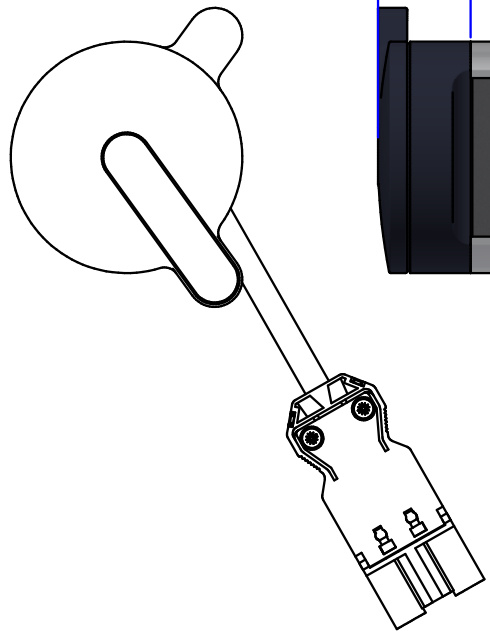

314,2±1

262,2±0,2

H05Z1Z1 3G1,5mm² schwarz
mit GST18 Stecker und
Verrieglungsschieber