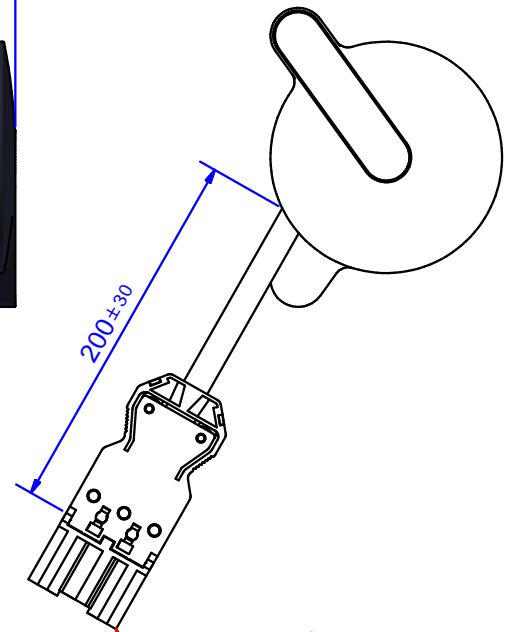

314,2±1

262,2±0,2

H05Z1Z1 3G1,5mm² schwarz
mit GST18 Stecker und
Verrieglungsschieber