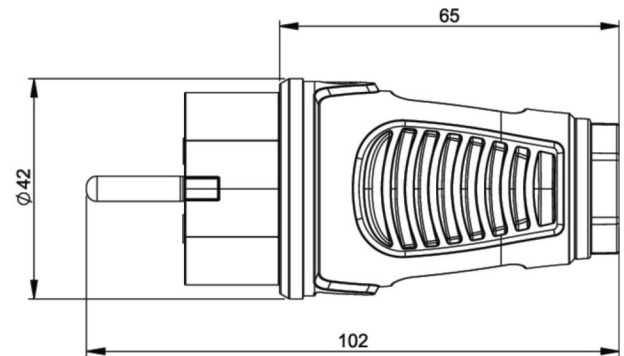

Artikel-Nr.	0522-sw
Bezeichnung	Taurus2 Vollgummi-Stecker 2SL IP54 (schwarz/weiß)
Langbeschreibung	Schutzkontaktstecker Serie TAURUS2 - Vollgummi Farbe (Haube/Ring): schwarz/weiß Material (Haube/Kontaktträger): TPE/TPE Schutzkontaktsystem: zweifaches Erdungssystem 16A / 250V AC / 3p (2P+E), Schutzart: IP54
GTIN (EAN)	9003399472084
Ursprungsland	AT
Zolltarifnummer	85366990
Nettogewicht	0,070 kg
Verpackungsmenge	30
Mindestbestellmenge	200

ETIM 9.0	EC000242
Ausführung	Hybridstecker CEE 7/7 (Typ E/F)
Schutzkontakt	Erdungsclips
Werkstoff	Vollgummi
Werkstoffgüte	Thermoplast
Schutzart (IP)	IP54
Steckrichtung	gerade
Anschluss technik	Schraubklemme
Farbe	schwarz
Polzahl	3
Nennspannung	250 V
Nennstrom	16 A
Für erschwerte Bedingungen (nach VDE)	Ja

K (Kabel Ø)	6-13 mm
Leitung flexibel	0,75-2,5 mm ²
Kontaktschrauben	80 Ncm
Zugentlastung	110 Ncm
Abmantelungslänge	30 mm
Abisolierlänge	7 mm

<https://www.pcelectric.at/shop/de/?func=detail&artnr=0522-sw>