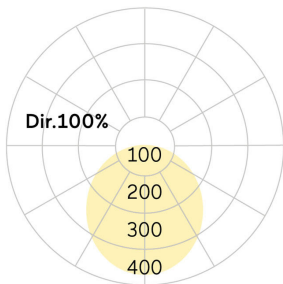

Basic-A5

Anbauleuchte - Direktstrahlend

Artikelnummer: BA5OSL-830M-D600

Abbildungen ggf. nur ähnlich, dienen als Orientierung.

Basic-A5. LED. Anbauleuchte für Wand- oder Deckenmontage mit minimalistischem Rand. Beleuchtungskörper aus hochwertigem Aluminiumprofil. Oberfläche Radiant Silver. Lichtcharakteristik: Rein direktstrahlend. Farbtemperatur: 3000K (Warm White). Farbwiedergabeindex (Ra): >80. Opaldiffusor für max. Transmissionsgrad bei homogener Auflösung der Lichtpunkte. Dimmbar DALI. DxH (rund). D=600mm. H=

38mm. Medium-Power-Bestromung. 3235lm. 25W. 8,8kg. Binning initial <= MacAdam 3. IP40. Schutzklasse I. CE-, UKCA Kennzeichnung. ENEC. IK02. 220-240V. 50-60 Hz. RG0 (EN62471). Lichtstromrückgang von max. 0,3%/1.000 Betriebsstunden. Nennausfallrate von max. 0,2%/1.000 Betriebsstunden. L85B10 (tq 25°C) = 50.000h. 5 Jahre Garantie. Hersteller: Lightnet GmbH, nach ISO 9001:2015 und 50001:2018 zertifiziert.

lightnet

Basic-A5

Anbauleuchte - Direktstrahlend

Artikelnummer: BA5OSL-830M-D600

Kunde / Projekt: _____

Notiz: _____

Produktname	Basic-A5
Leuchtmittel	LED
Installationstyp	Anbauleuchte
Oberfläche	Radiant Silver
Lichtverteilung	Direktstrahlend
CCT	3000K
Farbwiedergabeindex (Ra)	Ra>80
Optisches System	Opaldiffusor
Steuerung	Dimmbar (DALI)
Länge L/ Ø D (mm)	D=600mm
Höhe H (mm)	H=38mm
Bestromung	Medium-Power
Leuchtenlichtstrom	3235lm
Anschlussleistung	25W
Schutzart	IP40
Prüfzeichen	ENEC
LED-Lebensdauer	L85B10 (tq 25°C) = 50.000h
Photometrischer Code	8 30 / 3 3 9
Photobiologische Klasse	RG0 (EN62471)
Indoor/Outdoor	Indoor: ta [ambient] max. 25°C
Gewicht (kg)	8,8kg