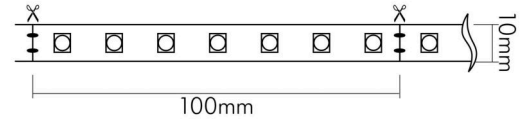

DATENBLATT

Flexible LED SMD 2835 5m 965 14,4W/m 48V IP20

Flexibles LED Band mit SMD 2835

Artikelnummer	5011302957
GTIN	4044538075662

ENERGIEVERBRAUCHSKENNZEICHNUNG

Energieeffizienzklasse	F

LICHTTECHNISCHE EIGENSCHAFTEN

Lichtquellentyp	DLS/NMLS
Ungebündeltes (NDLS) oder gebündeltes Licht [DLS]	DLS
Farbtemperatur	6500 K
Gesamtlichtstrom je Rolle	7300 lm
Gesamtlichtstrom je Meter	1460 lm
Nutzlichtstrom (Φuse)	6000 lm
Nutzlichtstrom (Φuse) je Meter	1200 lm
Nutzlichtstrom [Φuse] je Rolle	6000 lm
Nutzlichtstrom (Φuse) bezogen auf	breitem Kegel (120°)
Ausstrahlwinkel	120°
Farbabstand [MacAdam]	3 SDCM
Farbwiedergabeindex Ra	90
Farbwiedergabeindex R9	70
Farbwertanteil (x)	0,313
Farbwertanteil (y)	0,337
Spitzen-Lichtstärke	500 cd
L70B50 - Lebensdauer bei 25°C	30000 h
L90B10 - Lebensdauer bei 25 °C	26000 h
Lebensdauerfaktor	0,9

Stand:
23.02.2024
01:00:00