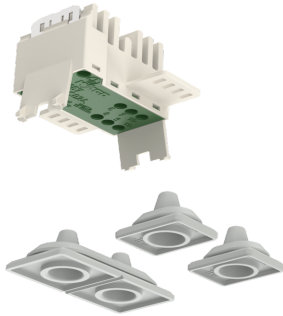

Elektrisches Zubehör

Artikelnummer **2200002**

GTIN **4029299028997**

DeepLink Datenblatt <https://www.ridi.de/go/2200002>

Produktbeschreibung

Netzeinspeisteil LINIA EVO für die Stromführung 6-polig, Anschluss für starre/eindrätige Leitungen, IP20/54, mit ölfesten Kabeltüllen lichtgrau, 1 Stück

Allgemein

Produktkategorie Elektrisches Zubehör

Abmessungen

Nettogewicht 0,052 kg

Ausschreibungstext

Netzeinspeisteil LINIA EVO für die Stromführung 6-polig, Anschluss für starre/eindrätige Leitungen, IP20/54, mit ölfesten Kabeltüllen lichtgrau, 1 Stück

Artikelnummer: 2200002

Artikelbezeichnung: VL2NE-6S

Produktkategorie: Elektrisches Zubehör