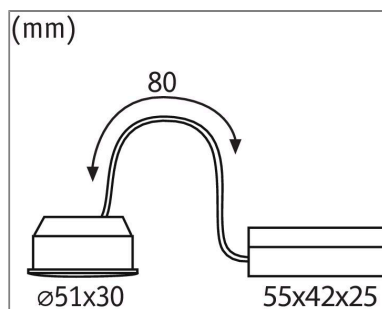

Produktname: LED Modul Einbauleuchte 3-Step-Dim Nova Coin rund 51mm Coin 6W 470lm 230V dimmbar 2700K Satin

Artikelnummer: 93070

EAN-Nummer: 4000870930700

Hersteller: Paulmann

Beschreibungstext:

Die innovativen Nova-Coin mit neutralweißem Licht und 3-step-dim-Funktion können auch in Kombination mit bestehenden Lichtinstallationen verwendet werden. Wenn bereits Einbaustrahler mit einem Durchmesser von 51mm installiert sind, ist der Umstieg auf die sparsamen LED-Module ganz einfach. Das alte Leuchtmittel wird entfernt, der Slim Coin mithilfe der Schnellklammern werkzeuglos angeschlossen, eingesetzt und fertig!

Lichttechnische Daten

Leuchtenlichtstrom: 470 lm

Lichtausbeute: 67,143 lm/W

Farbwiedergabe (CRI): > 85

Ausstrahlwinkel: 100 °

Leuchtmittel: incl. 1x6 W

Mechanische Daten

Montageort: Decke

Abmessungen: H: 30 mm

Material: Kunststoff

Farbe: Satin

Gewicht: 0,099 kg

Elektrische Daten

Systemleistung: 7 W

Eingangsspannung: 230 V

Dimmbarkeit: dimmbar