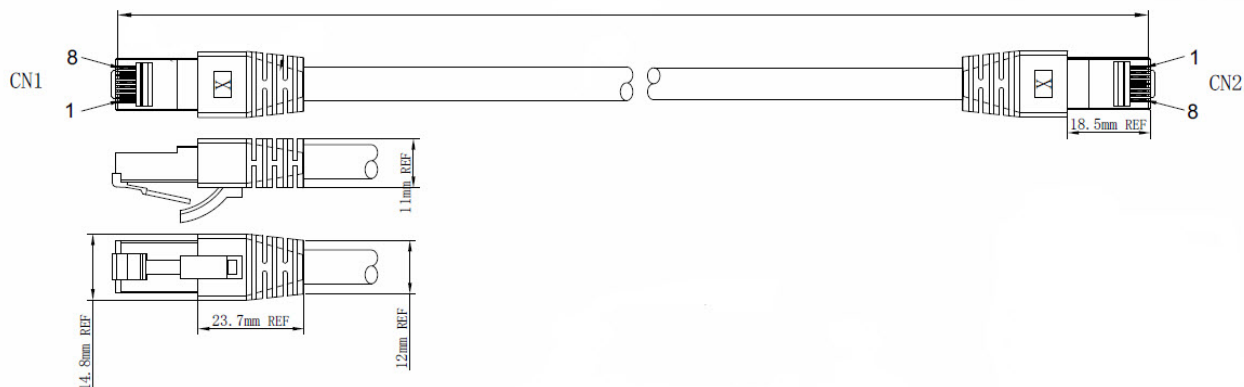

Kabel: S/FTP 4x2xAWG24/7

Mantelmaterial: LSZH

Außendurchmesser: 8mm

Übertragungsstandards: 25Gbit, 40Gbit

Allgemeine Daten

Kategorie	8.1
Steckverbindertyp Anschluss 1	RJ45 8(8)
Steckverbindertyp Anschluss 2	RJ45 8(8)
Steckertyp	RJ45 Standard
Pinbelegung	1:1
Belegung	nach TIA/EIA 568B
Ausführung	Geschirmt
Längenaufdruck	Ja
Knickschutztülle	angespritzt
Farbe der Knickschutztülle	grau
Rasthebelschutz	Ja

Kabelaufbau

Kabelaufbau	S/FTP
Kabelkonstruktion	4x2
AWG-Querschnitt/Litzen pro Ader	24/7
Leitermaterial	Kupfer

Kabelmantel

Mantel-Material	LSZH
Mantel-Farbe	grau
Kabelaufdruck	CAT8 S/FTP 4x2x24AWG/7 LSZH 2000MHz ISO11801
Außendurchmesser des Kabels	8 mm

Elektrische Eigenschaften

Impedanz	100 ±15 Ω
Isolationswiderstand	10 MΩ
Kontaktwiderstand	5 mΩ

Übertragungstechnische Eigenschaften

Bandbreite	2000MHz
------------	---------

Verfügbare Varianten

Art.Nr.	Bezeichnung	Länge
K5528GR.0,5	RJ45 Patchkabel S/FTP, Cat.8.1, BC, LSZH, 0,5m, grau	0,5 m
K5528GR.1	RJ45 Patchkabel S/FTP, Cat.8.1, BC, LSZH, 1m, grau	1,0 m
K5528GR.2	RJ45 Patchkabel S/FTP, Cat.8.1, BC, LSZH, 2m, grau	2,0 m
K5528GR.3	RJ45 Patchkabel S/FTP, Cat.8.1, BC, LSZH, 3m, grau	3,0 m
K5528GR.5	RJ45 Patchkabel S/FTP, Cat.8.1, BC, LSZH, 5m, grau	5,0 m
K5528GR.7,5	RJ45 Patchkabel S/FTP, Cat.8.1, BC, LSZH, 7,5m, grau	7,5 m
K5528GR.10	RJ45 Patchkabel S/FTP, Cat.8.1, BC, LSZH, 10m, grau	10,0 m

Dieses Datenblatt wurde maschinell am 24-08-2020 erzeugt. Technische Änderungen vorbehalten.

DATENBLATT

RJ45 Patchkabel S/FTP, Cat.8.1, BC, grau

Abbildungen

Ähnlicher Artikel

K5528SW.1	RJ45 Patchkabel S/FTP, Cat.8.1, BC, schwarz
K5528GE.1	RJ45 Patchkabel S/FTP, Cat.8.1, BC, gelb
K5528GN.1	RJ45 Patchkabel S/FTP, Cat.8.1, BC, grün
K5528RT.1	RJ45 Patchkabel S/FTP, Cat.8.1, BC, rot
K5528BL.1	RJ45 Patchkabel S/FTP, Cat.8.1, BC, blau