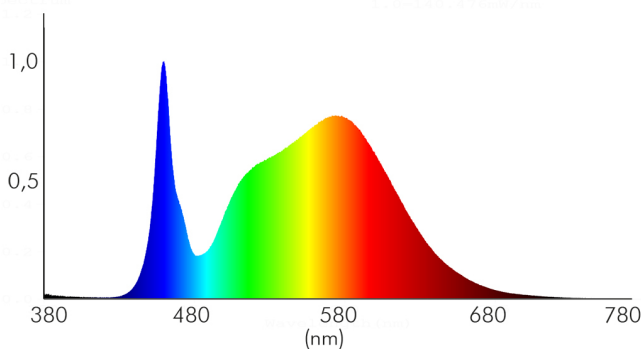

LED Panel R3ST upright UGR<19 41W 840 Dali/push

Rechteckige Pendelleuchte

Farbwiedergabeindex R9	2
Lichtquelle mit hoher Leuchtdichte	nein
Abstrahlwinkel [Halbwertswinkel] unten	120°
Abstrahlwinkel [Halbwertswinkel] oben	120°
Lichtquellentyp	NDLS/NMLS
Lichtstromrückgang bei mittl. Nutzungsdauer 50.000 h bei 25 °C Umgebungstemperatur	80 %
Ausfallrate bei mittl. Nutzungsdauer von 50.000 h bei 25 °C Umgebungstemperatur	10 %
Konstant-Lichtstrom-Regelung	nein
Farbtemperatur	4000 K
Farbwiedergabeindex Ra	80
Leuchtmittel	SMD-LED
Gesamtlichtstrom	6200 lm
Lichtverteilung	symmetrisch
Gesamtlichtstrom up	3000 lm
Gesamtlichtstrom down	3000 lm
Blendungsbegrenzung [UGR]	19
Farbabstand [McAdam]	3 SDCM
Lichtaustritt	direkt/indirekt
Blendungsbegrenzung [UGR] längs	18,2
Blendungsbegrenzung [UGR] quer	17
Farbe steuerbar (RGB)	nein
Farblich abstimmbare Lichtquelle	nein

Spektrale Strahlungsverteilung (250..800 nm) - Diagramm

ELEKTRISCHE EIGENSCHAFTEN

Stand:
01.02.2022
14:18:00