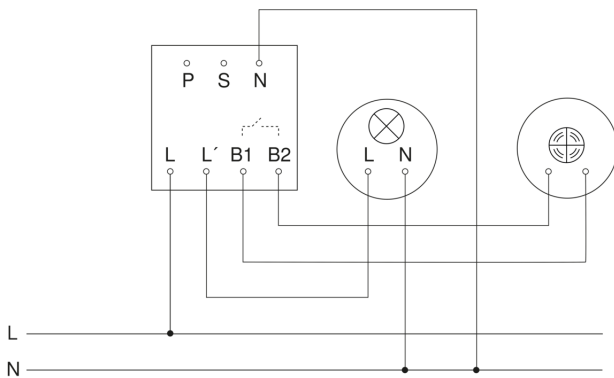

# IR Quattro 8m

COM2 - Unterputz  
EAN 4007841 000356  
Art.-Nr. 000356

Schaltplan Master

Schaltplan Master-Slave Vernetzung