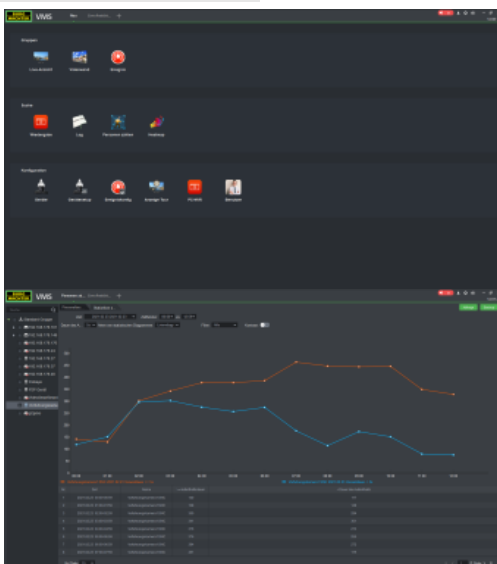

► Technische Spezifikationen:

Personenzählung (IVA+)	Ja
E-Map	Ja
Audiunterstützung	Ja
Wasserzeichen	Ja
Aufnahme Alarm (dig. Eingang)	Ja
Aufnahme Bewegung	Ja
Aufnahme permanent	Ja
Aufnahme Zeitplan	Ja
IVS und Alarmverwaltung	Ja
Intelligente Video Analyse (IVA)	Ja (Kameramodell abhängig)
Video Wand Funktion	Ja
Kreuzschienenverwaltung	Ja, SVM-100
Benutzer Management	Ja
PTZ Steuerung	Ja, über GUI und Joystick
Unterstützung von Steuertastaturen	Ja, KSC-USB-NET
Besonderheiten	Lieferung als Link mit Key

► Hinweis:

Geräte- und Alarmverwaltung der eingebundenen Systeme mit Event-Verknüpfung. Lokal und Remote Zugriff auf Ihre Systeme. Flexible Anzeige und Tour Funktion. * Gilt nur für Geräte und Firmware ab 2020.

► Weitere Bilder:

BURG-GUARD GmbH
Wormgermühle, 58540 Meinerzhagen, Germany
Tel.: +49 2358 905 490, Fax: +49 2358 905 499
BURG-GUARD@burg.biz, www.burg-guard.com

Unser Lieferprogramm unterliegt ständigen Produktinnovationen. Das aktuelle Sortiment entnehmen Sie bitte dem gültigen Produktkatalog. Irrtum und technische Änderungen vorbehalten. Abbildungen unverbindlich.