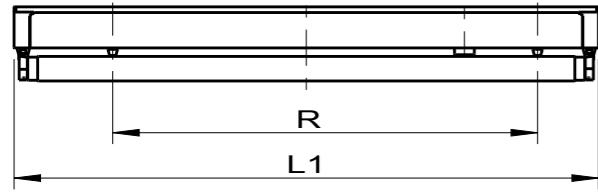

PL W celu prawidłowej instalacji i poprawnego działania oprawy należy przestrzegać krajowych przepisów bezpieczeństwa.

VLF 158/258-VVG/EVG

I

VLF-T26 258	1529	1050	240	22/47	764,5	930
VLF-T26 158	1529	1050	240	22/47	764,5	930
Typ	L1	A1	A2	K	K1	R