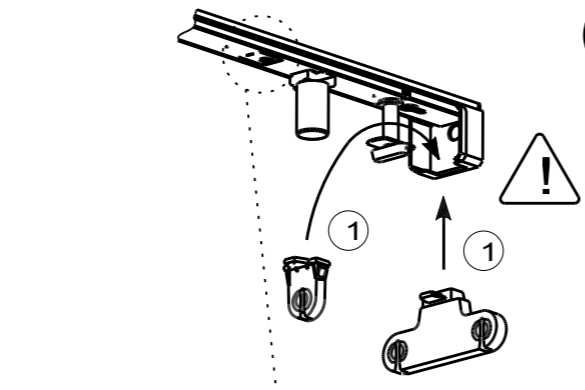

VLF-T26 258	1529	1050	240	22/47	764,5	930
VLF-T26 158	1529	1050	240	22/47	764,5	930
Typ	L1	A1	A2	K	K1	R

II