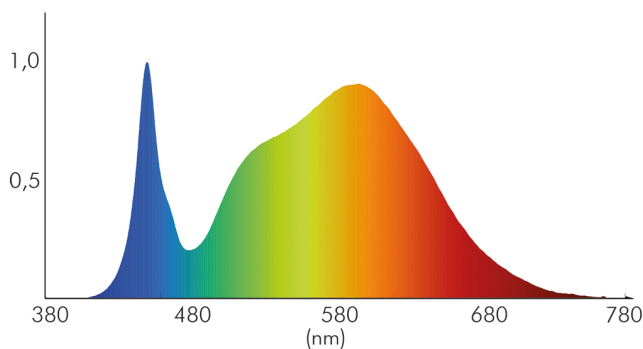

LED Pendel-Panel RT780 UGR19 weiß 46W 840 dim Dali

Runde LED Pendel-Panel zur Befestigung als Pendelleuchte

Lichtquelle mit hoher Leuchtdichte	nein
Abstrahlwinkel [Halbwertswinkel] unten	120°
Abstrahlwinkel [Halbwertswinkel] oben	120°
Lichtquellentyp	NDLS/NMLS
Lichtstromrückgang bei mittl. Nutzungsdauer 50.000 h bei 25 °C Umgebungstemperatur	70 %
Ausfallrate bei mittl. Nutzungsdauer von 50.000 h bei 25 °C Umgebungstemperatur	50 %
Konstant-Lichtstrom-Regelung	nein
Farbtemperatur	4000 K
Farbwiedergabeindex Ra	80
Lichtfarbe	neutralweiß
Leuchtmittel	SMD-LED
Gesamtlichtstrom	6600 lm
Lichtverteilung	symmetrisch
Blendungsbegrenzung [UGR]	19
Farbabstand [McAdam]	4 SDCM
Lichtaustritt	direkt
Farbe steuerbar (RGB)	nein
Farblich abstimmbare Lichtquelle	nein

Spektrale Strahlungsverteilung (250..800 nm) - Diagramm

ELEKTRISCHE EIGENSCHAFTEN

Vernetzte Lichtquelle [CLS]	nein
Leistungsfaktor >	0,97
Flicker free	ja
Nennstrom des Betriebsgerätes (bei 230V AC) max.	0,25 A

Stand:
01.02.2022
14:18:00