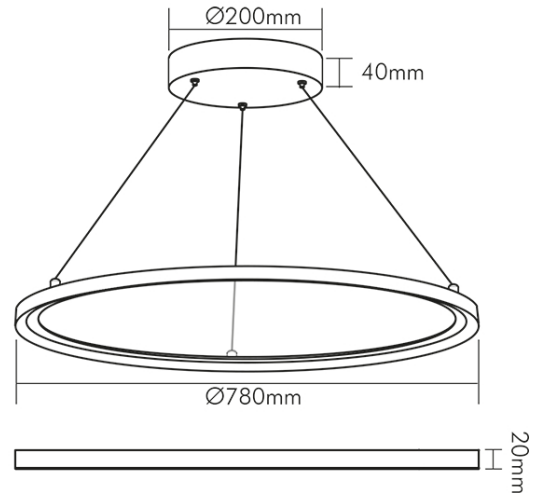

LED Pendel-Panel RT780 UGR19 weiß 46W 840 dim Dali

Runde LED Pendel-Panel zur Befestigung als Pendelleuchte

Artikelnummer	1587811011
GTIN	4044538070698

ENERGIEVERBRAUCHSKENNZEICHNUNG

Artikelnummer der Lichtquelle	1587801011
EPREL-Registrierungsnummer	931415
Energieeffizienzklasse	E

LICHTTECHNISCHE EIGENSCHAFTEN

Spitzen-Lichtstärke	1018 cd
Lichteinspeisung	seitlich
Lichtstromerhalt	0,96
Lichtverteiler	Diffusorlinse/-optik/-panel
L70B50 - Lebensdauer bei 25°C	50000 h
Leuchtenlichtfläche	transparent
Gesamtlichtstrom einstellbar	stufenlos
Farbwertanteil [x]	0,3884
Farbwertanteil [y]	0,3863
Verwendete Beleuchtungstechnologie	LED
Ungebündeltes [NDLS] oder gebündeltes Licht [DLS]	NDLS
Blendschutzschild	nein
Nutzlichtstrom [Φuse]	6600 lm
Nutzlichtstrom [Φuse] bezogen auf	Kugel (360°)
Lebensdauerfaktor	0,9
Hülle	keine Hülle
Farbwiedergabeindex R9	5

Stand:
01.02.2022
14:18:00