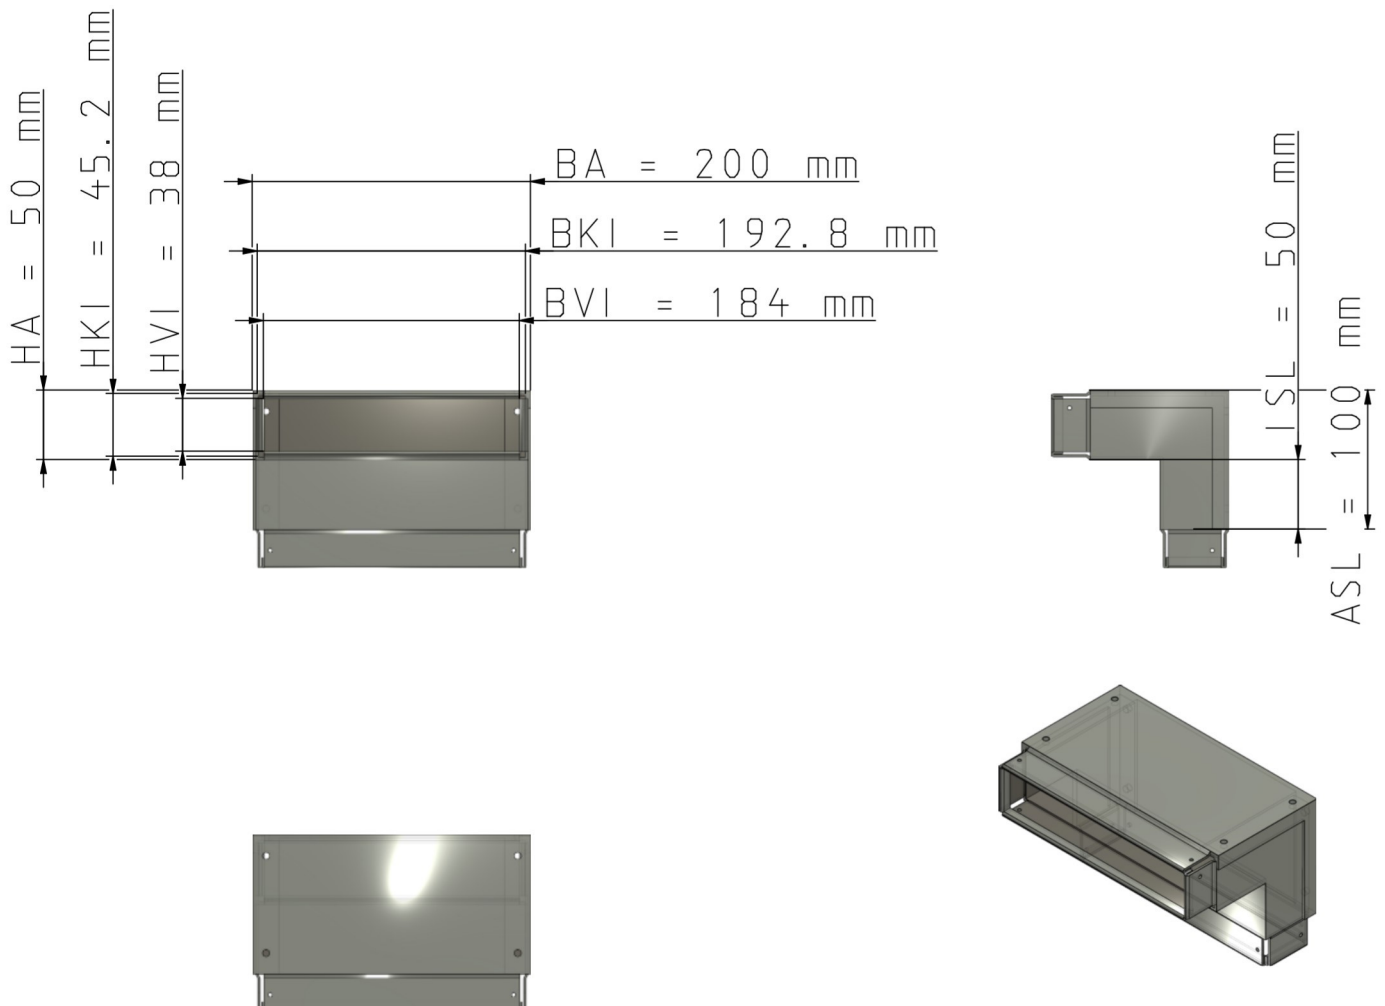

Maßzeichnungen Instafix® BKI Installationskanal

Artikelnummer: IFAE200050w

Instafix® BKI Außenecke 90° 50 x 200 x 50 mm, reinweiß
GTIN 4251636715516

Maßzeichnungen:

Einfach. Sicher. Für alle.

Wichmann Brandschutzsysteme GmbH & Co. KG • Siemensstraße 7 • 57439 Attendorn