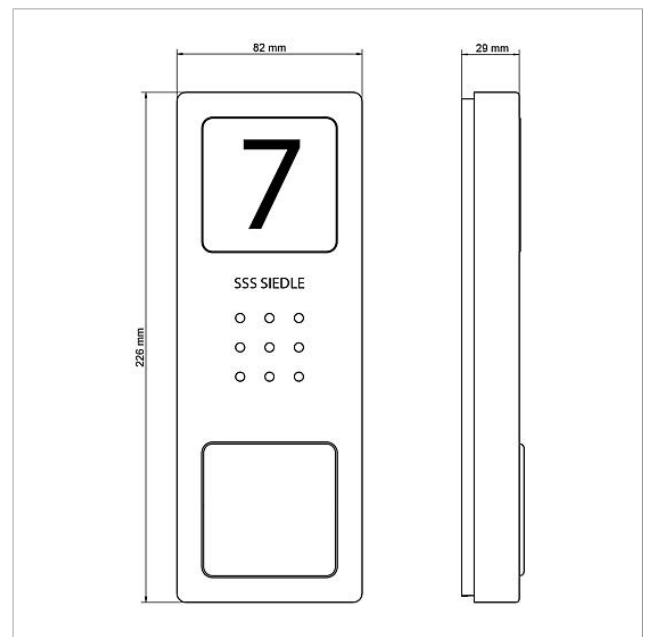

Audio-Set Siedle Basic
SET CAB 850-1 E/W

210008742

Seite 3

Zeichnungen / Montage

Audio-Set Siedle Basic
SET CAB 850-1 E/W

210008742

Seite 4

Weitere Dokumente