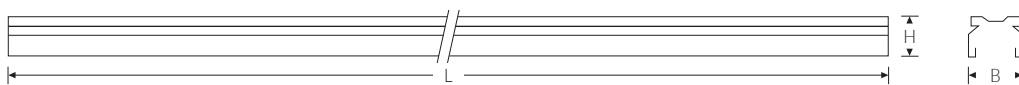

## TRX-A 58-1\_7 Trageschiene | Artikelnummer 74140022

Trageschiene-Anfangselement (2-längig) für TRX-Lichtband-Schnellmontagesystem, Systemlänge 3060mm. Stahlblech profiliert weiß, mit Durchgangsverdrahtung 7 x 2,5 mm<sup>2</sup> und 2 Schienen-Enddeckel. Diese können jedoch für die Leuchteneinsätze TRX LED nicht verwendet werden. Die speziellen Tragschienen-Enddeckel mit der Artikel-Nr. 74300050 sind extra zu bestellen.

### Montageart und Anwendungsbereich