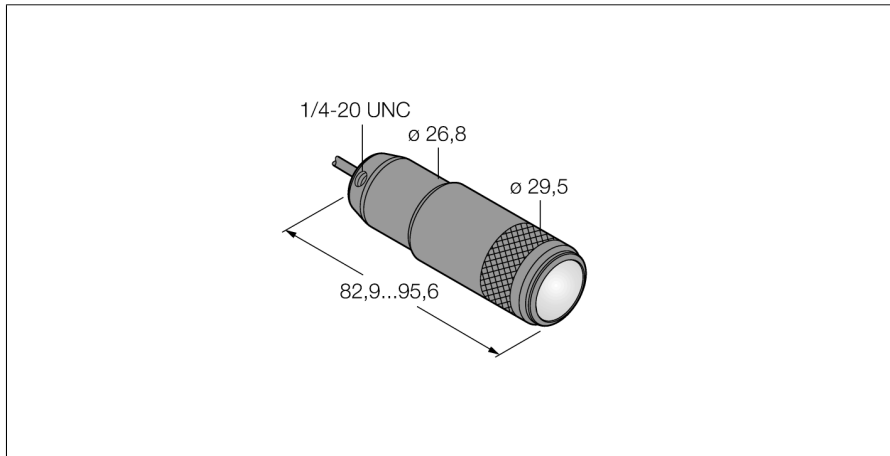

**Bildverarbeitung**  
**Spotleuchte**  
**LEDGSW**

- Schutzart: IP67
- Farbe: Grün
- Spannungsversorgung: 10..30 VDC
- Kabel, 2m

**Anschlussbild**

**Funktionsprinzip**

Gleichmäßige Ausleuchtung auf einem kleinen konzentrierten Punkt.

<b>Typenbezeichnung</b>	LEDGSW
Ident-Nr.	3079205
<b>Einsatzzweck</b>	Bildverarbeitung
Funktion	Spotleuchte
Bauform	zylindrisch/Gewinde
Abmessungen	95.6 x Ø 29.5 mm
Gehäusewerkstoff	Metall, AL
Fensterwerkstoff	Glas, klar
Elektrischer Anschluss	Kabel, Dreidraht
Leitungslänge	2 m
LED-Lebensdauer (L70)	50000 h
Schutzart	IP67
Umgebungstemperatur	-40...+50 °C
Zulassungen	CE
<b>Betriebsspannung</b>	10...30 VDC
DC Bemessungsbetriebsstrom	≤ 360 mA
<b>Lichtart</b>	Grün
Wellenlänge	520...535nm