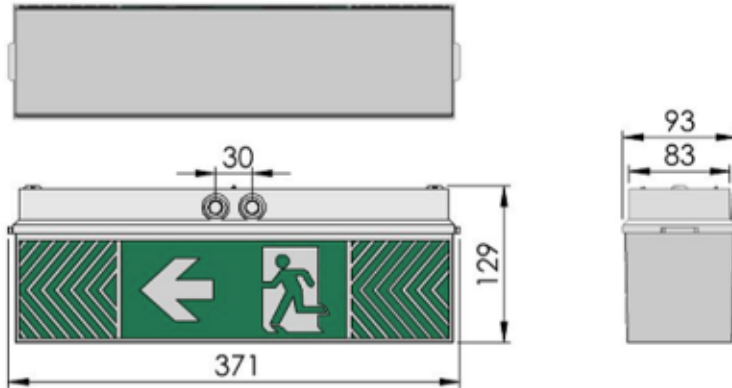

Vintage - hier ist nicht nur das beiliegende Piktogrammset ein Evergreen!

Abmessungen

Breite (mm): 371

Höhe (mm): 129

Tiefe (mm): 93

Nettogewicht (kg): 1,070

Maßzeichnung | Dimensional drawing

Bohrplan Deckenmontage | drilling instructions ceiling mounting