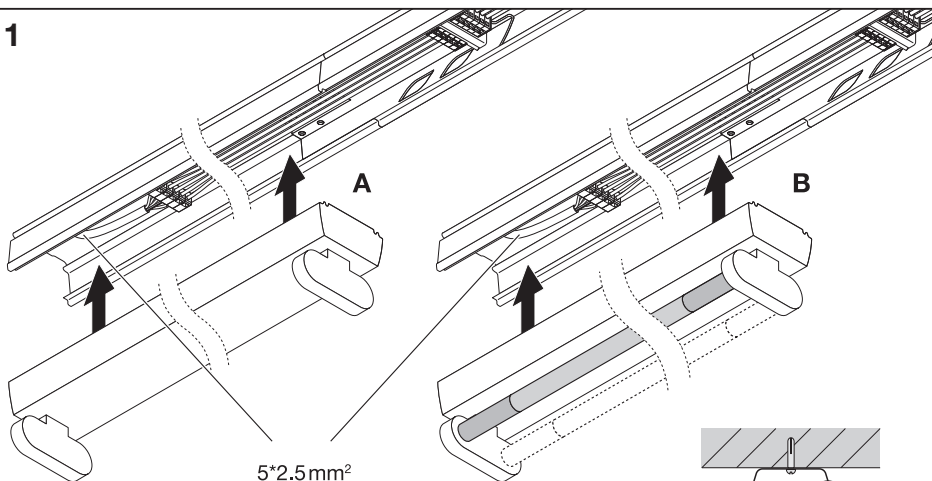

11

5*2.5mm²