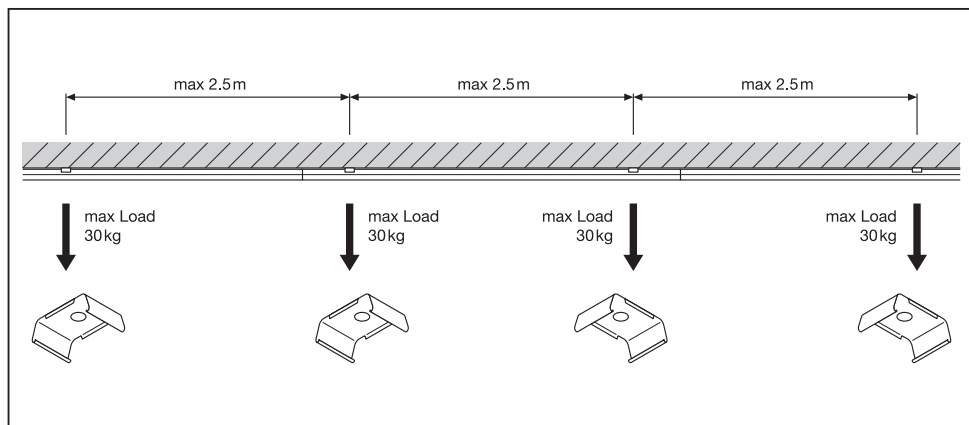

EAN	lm
LEDTUBE T5 AC HO80 P 1449 36W 830 LEDV	4058075824058	~5050
LEDTUBE T5 AC HO80 P 1449 36W 840 LEDV	4058075824072	~5050
LEDTUBE T5 AC HO80 P 1449 36W 865 LEDV	4058075824096	~5050
LEDTUBE T5 AC HO49 P 1449 26W 830 LEDV	4058075824171	~3600
LEDTUBE T5 AC HO49 P 1449 26W 840 LEDV	4058075824195	~3600
LEDTUBE T5 AC HO49 P 1449 26W 865 LEDV	4058075824218	~3600
LEDTUBE T5 AC HE35 P 1449 18W 830 LEDV	4058075824232	~2800
LEDTUBE T5 AC HE35 P 1449 18W 840 LEDV	4058075824256	~2800
LEDTUBE T5 AC HE35 P 1449 18W 865 LEDV	4058075824270	~2800

**2x TRUSYS FLEX
SURFACE CLIP**
EAN 4058075781894