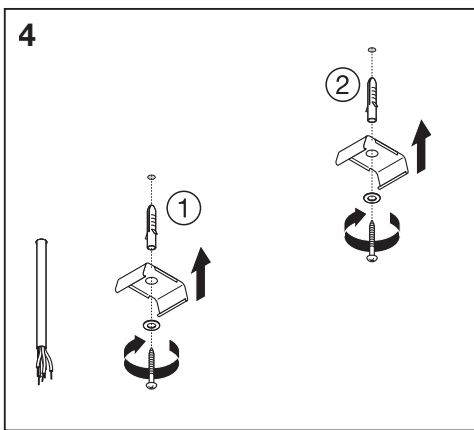

TruSys® FLEX T5 TRACK

	EAN	l x w x h [mm]	IP	IK	°C	👤
TRUSYS FLEX T5 TRACK ST WT	4099854230158	1498.5 x 77.7 x 91	20	04	-25...+40	1.04 kg
TRUSYS FLEX T5 TRACK DT WT	4099854230172	1498.5 x 91.3 x 97	20	04	-25...+40	1.08 kg
TRUSYS FLEX P RAIL 1500 5P WT	4058075781672	1650 x 70.2 x 38.8	-	04	-	1.6 kg
TRUSYS FLEX P RAIL 1500 5P END WT	4058075781733	1500 x 70.2 x 38.8	-	04	-	1.4 kg
TRUSYS FLEX P RAIL 3000 5P WT	4058075781757	3150 x 70.2 x 38.8	-	04	-	3.0 kg
TRUSYS FLEX P RAIL 4500 5P WT	4058075793156	4650 x 70.2 x 38.8	-	04	-	4.2 kg

**2x TRUSYS FLEX
SURFACE CLIP**
EAN 4058075781894

TRUSYS FLEX SUSPENSION KIT

EAN 4058075781795

TRUSYS FLEX CHAIN KIT

EAN 4058075781818

TRUSYS FLEX GRID CEILING CLIP

EAN 4058075781917

2x