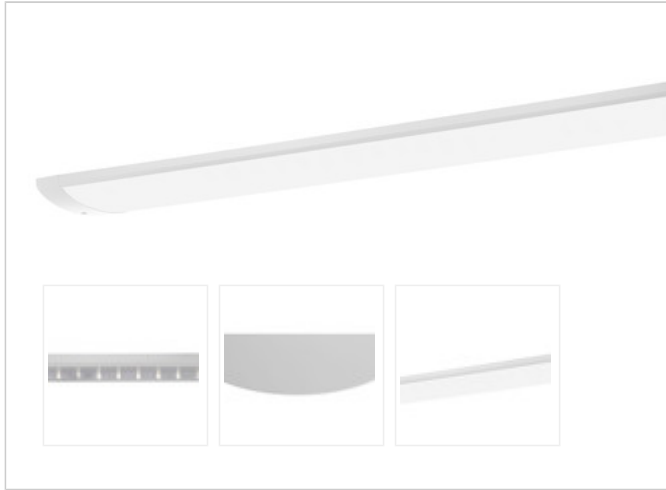

Artikel-Nr: 76136396

Anbauleuchten

Leuchte TROJA G2 SKII DALI 1261mm PCO 1x56W A100° 5100lm

Vandalismus geschützte LED Leuchte in SKII mit MID-Power LEDs, LED Einheit in der Abdeckung integriert und per PEC System (PRACHT EASY CONNECT) schnell zu montieren. Konverter in Leuchte integriert. Flaches, stabiles Aluminiumgehäuse mit integriertem decken-/wandseitigem Kabelführungskanal, schlagfeste Abdeckung aus opalisiertem Polycarbonat, eingefasst in Aluminium-Rahmenprofil und Endkappen aus Aluminium-Druckguss, weiß, pulverbeschichtet, mit Innensechskant- oder Sicherheits-Verschlussschrauben, umlaufende Silikondichtung, geeignet für Decken- und waagerechte Wandmontage, Eckmontage mit Zubehör möglich. Ein-Mann-Montage mit variablen Befestigungsabständen durch PRACHT-KLAMMER-SYSTEM, die Befestigungsklammern sind nach der Montage der Abdeckung vor unbefugtem Zugriff geschützt. Achtung: PRACHT MANUFAKTUR! Sie benötigen eine andere Lichtfarbe, Gehäusefarbe oder Durchgangsverdrahtung? Besondere Herausforderungen? Kein Problem. Wir bieten individuelle Lösungen für Ihre Anforderungen.