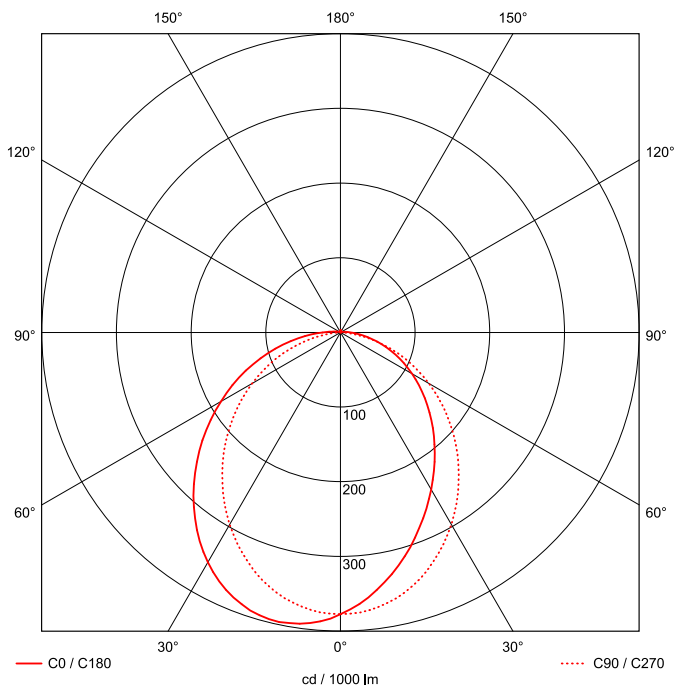

Artikel-Nr: 76136396

Anbauleuchten

Leuchte TROJA G2 SKII DALI 1261mm PCO 1x56W A100° 5100lm

Vandalismus geschützte LED Leuchte in SKII mit MID-Power LEDs, LED Einheit in der Abdeckung integriert und per PEC System (PRACHT EASY CONNECT) schnell zu montieren. Konverter in Leuchte integriert. Flaches, stabiles Aluminiumgehäuse mit integriertem decken-/wandseitigem Kabelführungskanal, schlagfeste Abdeckung aus opalisiertem Polycarbonat, eingefasst in Aluminium-Rahmenprofil und Endkappen aus Aluminium-Druckguss, weiß, pulverbeschichtet, mit Innensechskant- oder Sicherheits-Verschlussschrauben, umlaufende Silikondichtung, geeignet für Decken- und waagerechte Wandmontage, Eckmontage mit Zubehör möglich. Ein-Mann-Montage mit variablen Befestigungsabständen durch PRACHT-KLAMMER-SYSTEM, die Befestigungsklammern sind nach der Montage der Abdeckung vor unbefugtem Zugriff geschützt. Achtung: PRACHT MANUFAKTUR! Sie benötigen eine andere Lichtfarbe, Gehäusefarbe oder Durchgangsverdrahtung? Besondere Herausforderungen? Kein Problem. Wir bieten individuelle Lösungen für Ihre Anforderungen.

EAN 4018098314950 Energie-Effizienz-Klasse

Statistische
Warennummer 94054099

A++

LEUCHTMITTEL

Leuchtentyp	LED
Anzahl Leuchtmittel/LED-Reihen	1
Farbtemperatur K	4.000
Farbwiedergabeindex	>90
Anzahl LED	168
Farbtoleranz (initial MacAdam)	3

LEISTUNG

Effektiver Lichtstrom Im	5100
Systemleistung W	56
Lichtstrom Im/W	92
EnergieEffizienzklasse	A++

LICHTTECHNIK

Lichtlenkung	asymmetrisch
Ausstrahlwinkel in °	100
Optik	Lineare Linse
Blendbegrenzung UGR 4H 8H C0 C90	20.8/ 21.3