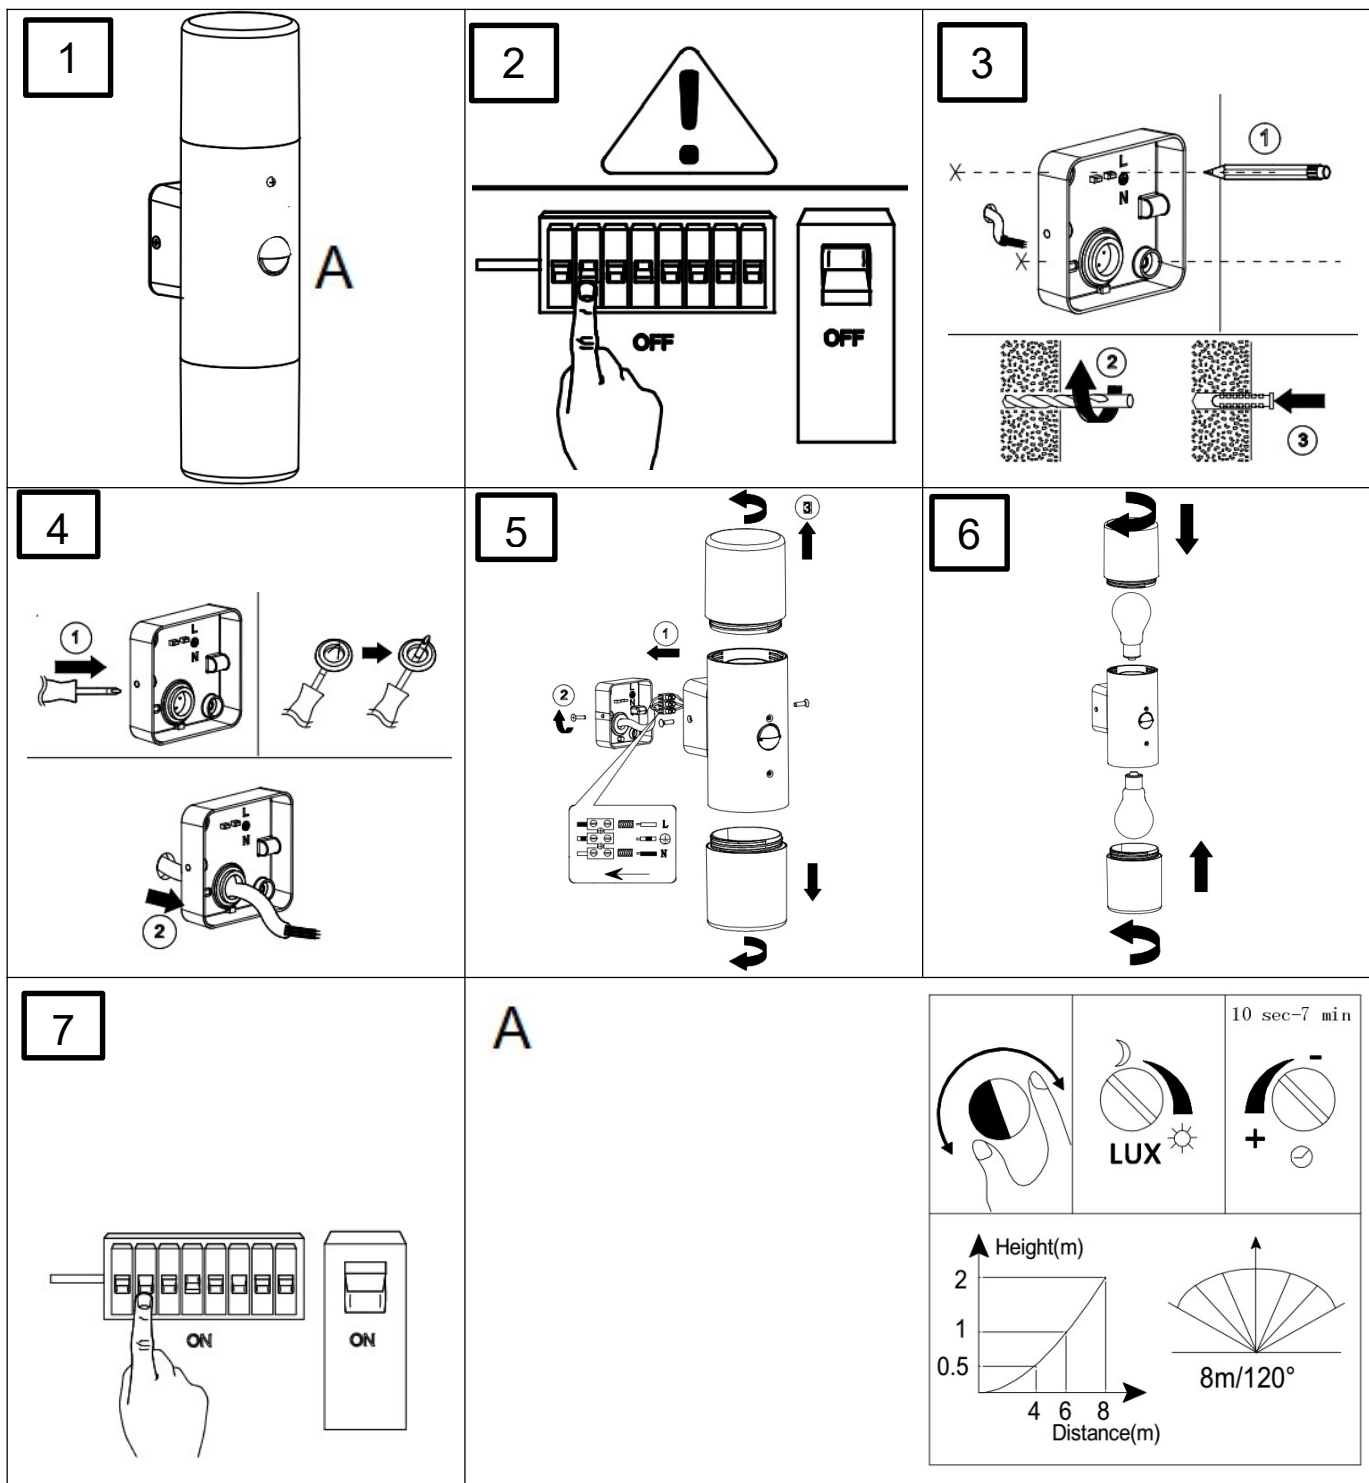

Norėdami saugiai ir teisingai sumontuoti šviestuv vadovaukitės šia instrukcija!

**(ET) HOIATUS!**

Enne monteerimist lugege ohutusjuhised tähelepanelikult läbi!

**(DA) OBS!**

Læs sikkerhedsinformationen nøje, før du monterer produktet!

**(NO) ADVARSEL!**

Les sikkerhetsinformasjonen nøye før du monterer produktet!

**(LV) UZMANĪBU!**

Pirms montāžas uzmanīgi izlasiet drošības norādījumus!

**230V ~ 50Hz, 1 x E27 / max. 28W**