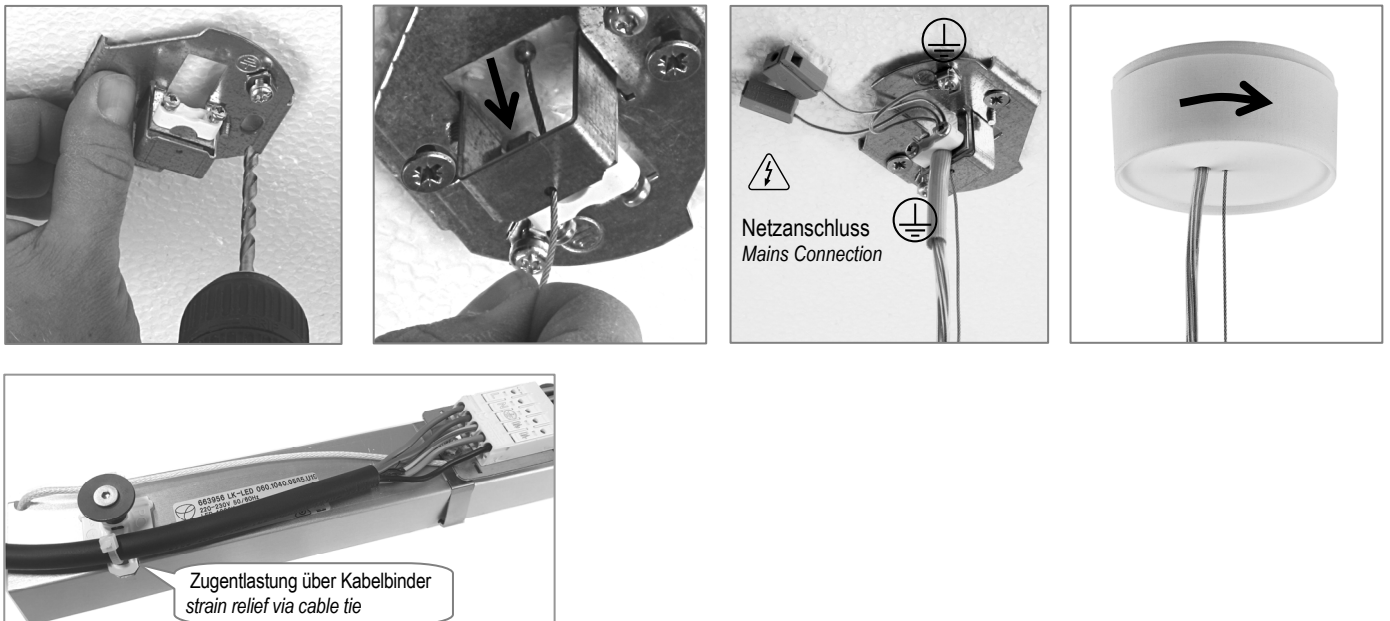

Befestigung am Profil / Fixing on the profile

LK-Z 060.103... + LK-Z 060.104...

Deckenbefestigung Drahtseilabhängung mit Einspeisung / Ceiling fixing wire-rope suspension with feeder

LK-Z 060.103...

Deckenbefestigung Drahtseilabhängung ohne Einspeisung / Ceiling fixing wire-rope suspension without feeder