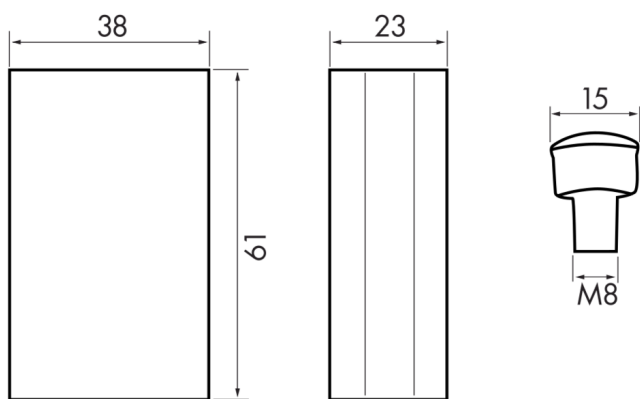

Dämmerungsschalter - Relais

CdS-R

schwarz matt, ähnlich
RAL9005 , Art.-Nr.: 92365

Produktinformationen

- Dämmerungsschalter mit Schaltrelais
- Zum nachträglichen Einbau in Außenleuchten und für den Einsatz in Abzweigdosen
- Stufenlos einstellbarer Dämmerungswert
- Länge der Verbindungsleitung zwischen Fotosensor und Elektronik ca. 15 cm, verlängerbar bis max. 1,50 m
- **Einsatzbeispiele:** ideal für den Einsatz in Eingangsbereichen, Treppenhäusern, Fluren, wo permanentes Licht erwünscht ist

Technische Daten

| | |
|------------------------------------|--|
| Spannung: | 110 - 240 V AC 50 / 60 Hz |
| Abmessungen: | Lichtfühler Ø 15 x 24 mm, Leistungsteil: 61 x 23 x 38 mm |
| Typische Leistungsaufnahme: | < 0,5 W |
| Schutzart/-klasse: | Gehäuse IP20 / Fühler IP54 / Klasse II |
| Umgebungstemperatur: | -25 °C bis +50 °C |
| Gehäuse: | Polycarbonat, UV-beständig |
| | Kanal 1 (Lichtsteuerung) |
| Schaltleistung: | 1000 W, cos φ = 1 350 VA, cos φ = 0,4 |
| Kontaktart: | 1x μ -Kontakt, Schließer/NO |

Ein- und Ausschaltverzögerung: 10 s - 15 s
Einschaltswelle: 2 - 100 Lux

Bestelldaten

| Bezeichnung | Farbe | Artikel-Nummer |
|-------------|-------------------------------|----------------|
| CdS-R | schwarz matt, ähnlich RAL9005 | 92365 |

Bemaßung 92365