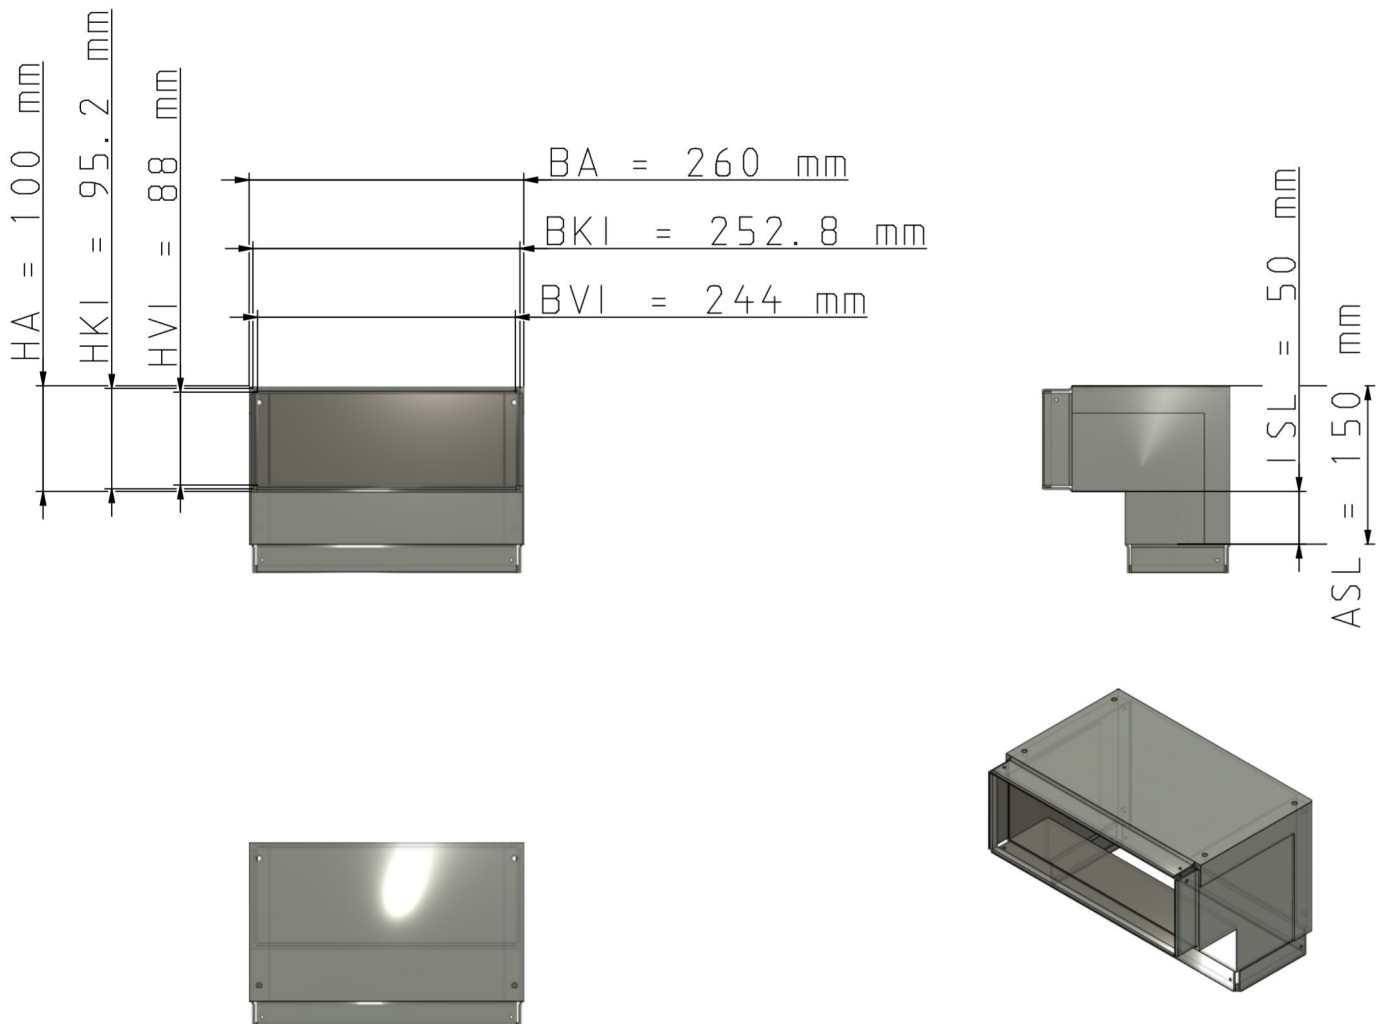

Maßzeichnungen Instafix® BKI Installationskanal

Artikelnummer: IFAE260100w

Instafix® BKI Außenecke 90° 50 x 260 x 100 mm, reinweiß
GTIN 4251636715523

Maßzeichnungen:

Einfach. Sicher. Für alle.

Wichmann Brandschutzsysteme GmbH & Co. KG • Siemensstraße 7 • 57439 Attendorn