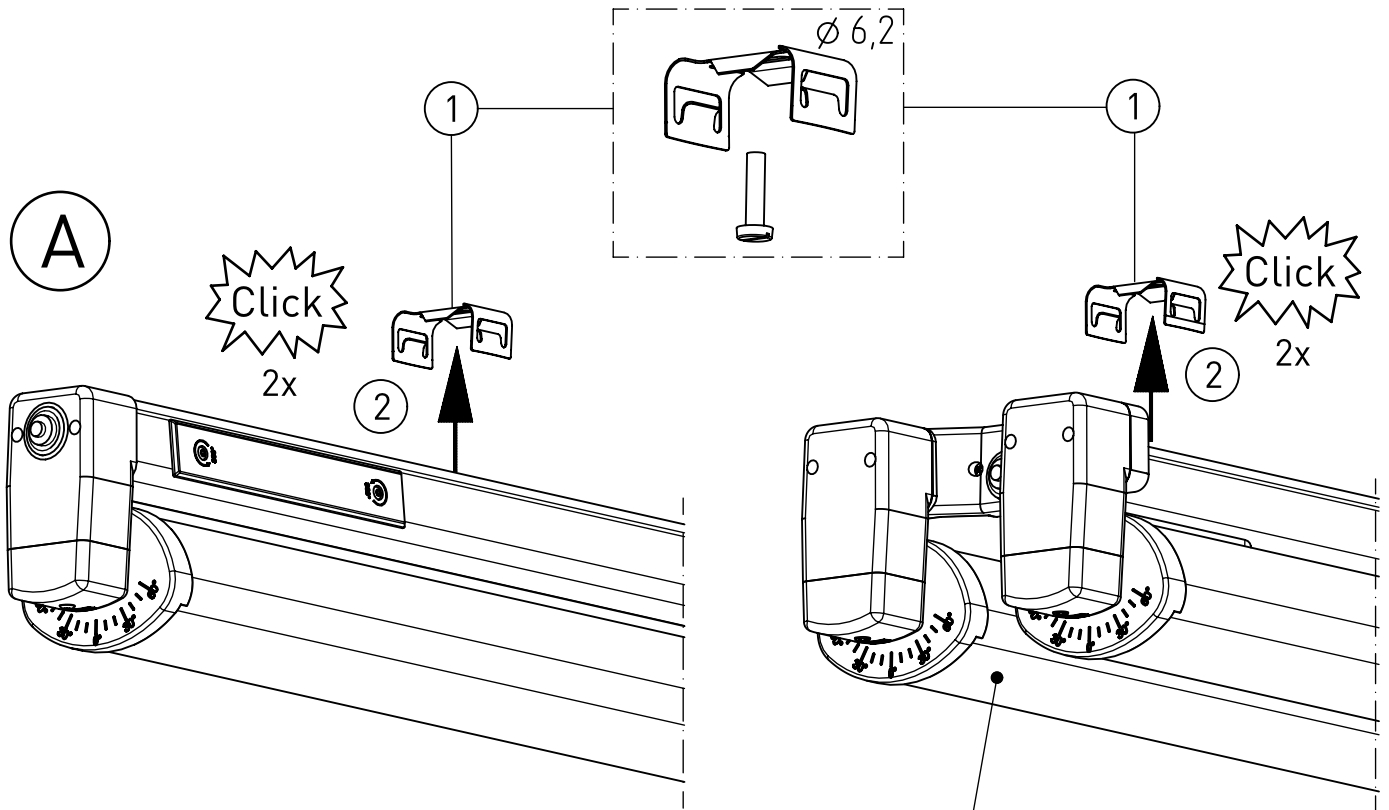

660...

662...

660...
max. 3,4kg

662...
max. 4,6kg

IP 65     

230-240 V 0/50-60Hz

LED

NORKA

nur mit feuchtem Tuch
(Wasser) reinigen.
clean with a damp cloth
(water) only.

NORKA

660...

m 1500	1551	890±40
m 1200	1251	590±40
m 600	685	465±30
Ausführung	L	a

662...

m 1500	1551	1220±80
m 1200	1251	920±80
Ausführung	L	a