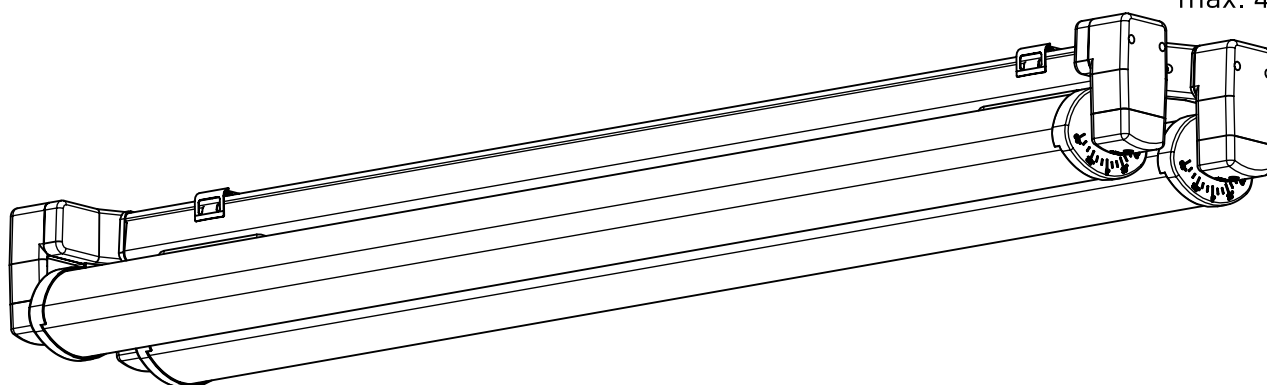

660...

662...

660...
max. 3,4kg

662...
max. 4,6kg

IP 65     

230-240 V 0/50-60Hz

LED

NORKA

nur mit feuchtem Tuch
(Wasser) reinigen.
clean with a damp cloth
(water) only.

NORKA

660...

m 1500	1551	890±40
m 1200	1251	590±40
m 600	685	465±30
Ausführung	L	a

662...

m 1500	1551	1220±80
m 1200	1251	920±80
Ausführung	L	a