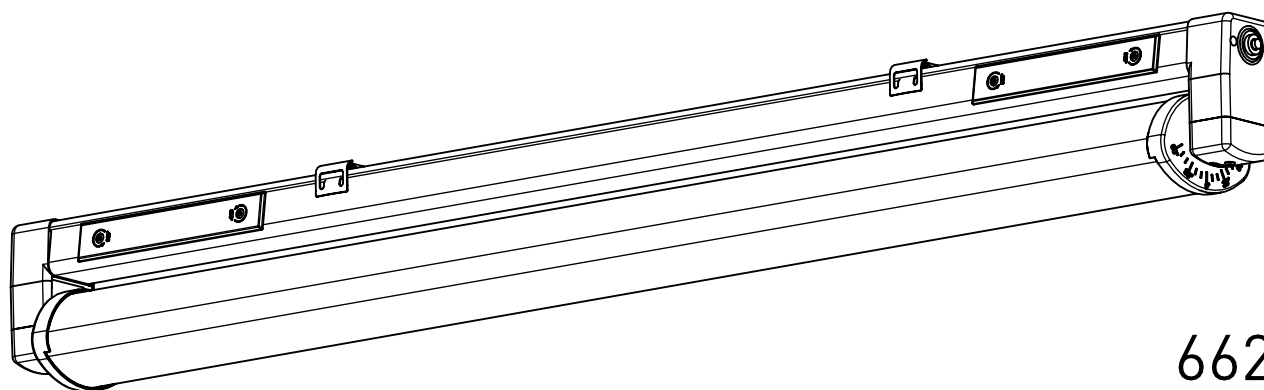

Montageanleitung 91132

- Ⓜ(GB) Mounting Instructions
- Ⓜ(F) Notice de Montage
- Ⓜ(E) Instrucciones de Montaje
- Ⓜ(I) Istruzione per l'Installazione
- Ⓜ(P) Instrucoes de montagem
- Ⓜ(NL) Montage Voorschrift
- Ⓜ(DK) Monteringsvejledning
- Ⓜ(S) Montageanvisning
- Ⓜ(FIN) Asennusohje
- Ⓜ(N) Montasjeveiledning
- Ⓜ(PL) Instrukcja montażu

660...

662...

660...
max. 3,4kg

662...
max. 4,6kg

IP 65     

230-240 V 0/50-60Hz

LED

NORKA

nur mit feuchtem Tuch
(Wasser) reinigen.
clean with a damp cloth
(water) only.

NORKA

660...

m 1500	1551	890±40
m 1200	1251	590±40
m 600	685	465±30
Ausführung	L	a

662...

m 1500	1551	1220±80
m 1200	1251	920±80
Ausführung	L	a