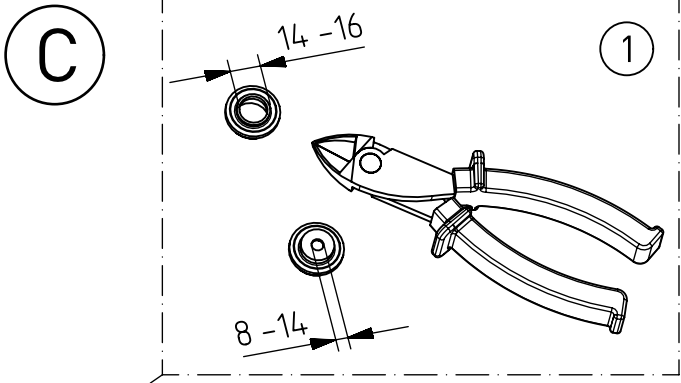

660...

662...

660...
max. 3,4kg

662...
max. 4,6kg

IP 65     

230-240 V 0/50-60Hz

LED

NORKA

nur mit feuchtem Tuch
(Wasser) reinigen.
clean with a damp cloth
(water) only.

NORKA

660...

m 1500	1551	890±40
m 1200	1251	590±40
m 600	685	465±30
Ausführung	L	a

662...

m 1500	1551	1220±80
m 1200	1251	920±80
Ausführung	L	a