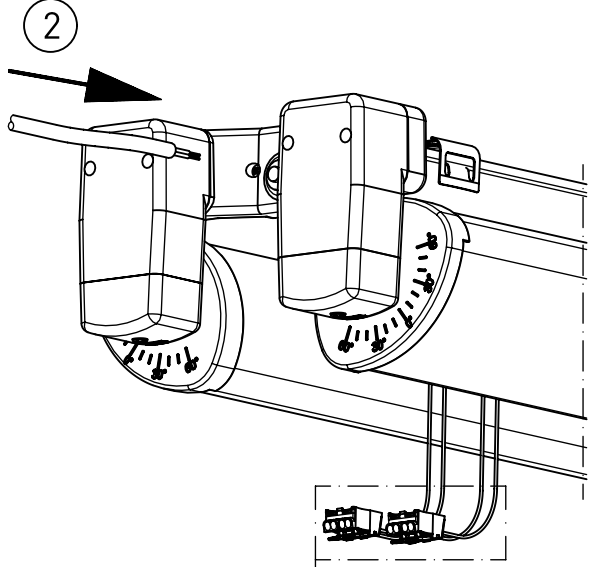

660...

662...

660...
max. 3,4kg

662...
max. 4,6kg

IP 65     

230-240 V 0/50-60Hz

LED

NORKA

nur mit feuchtem Tuch
(Wasser) reinigen.
clean with a damp cloth
(water) only.

NORKA

660...

m 1500	1551	890±40
m 1200	1251	590±40
m 600	685	465±30
Ausführung	L	a

662...

m 1500	1551	1220±80
m 1200	1251	920±80
Ausführung	L	a