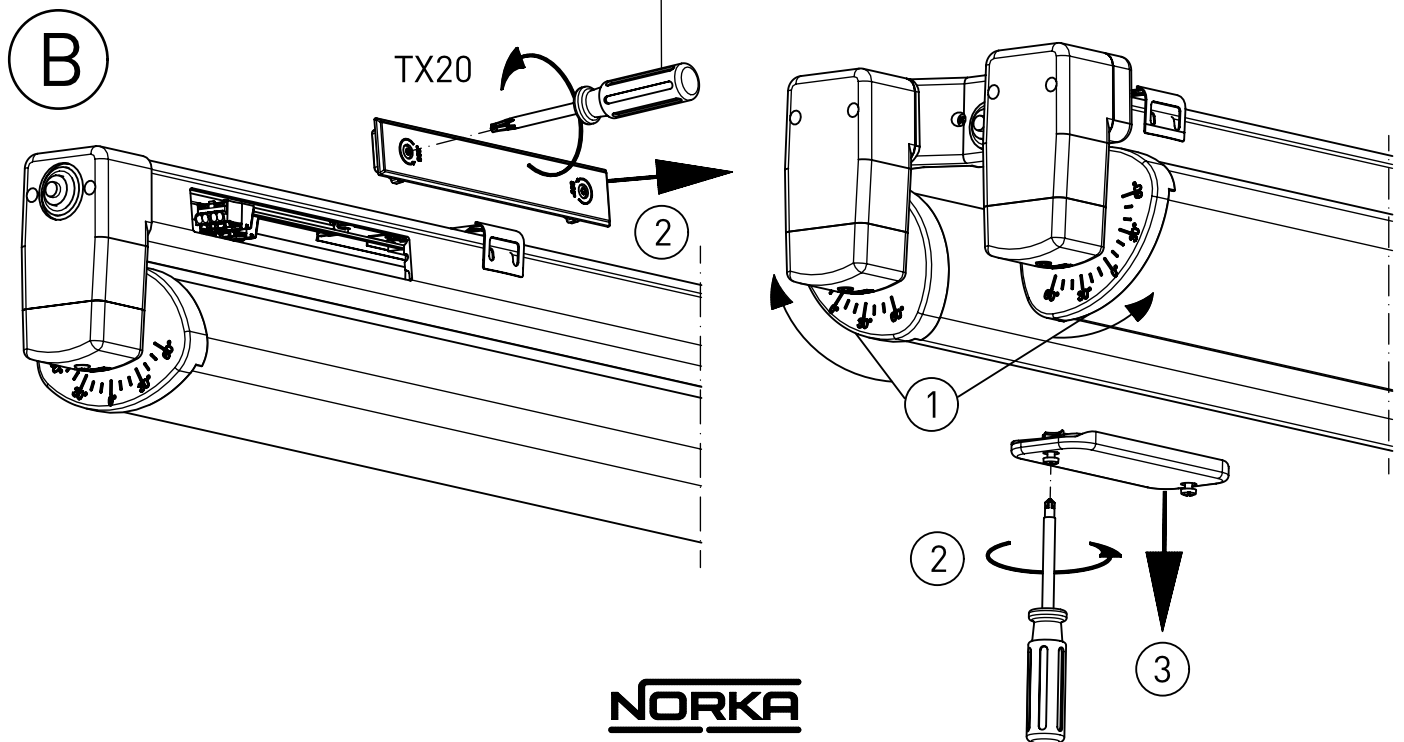

nur mit feuchtem Tuch
(Wasser) reinigen.
clean with a damp cloth
(water) only.