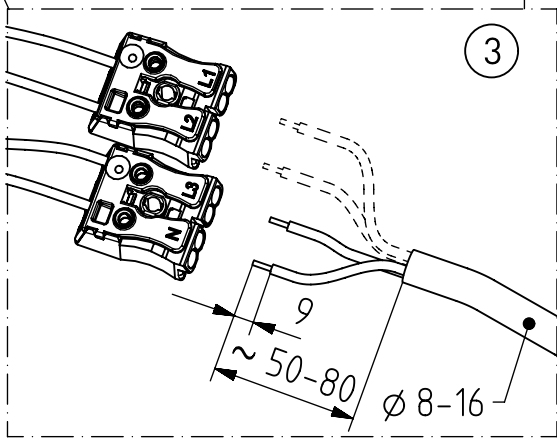

660...

662...

660...
max. 3,4kg

662...
max. 4,6kg

IP 65     

230-240 V 0/50-60Hz

LED

NORKA

nur mit feuchtem Tuch
(Wasser) reinigen.
clean with a damp cloth
(water) only.

NORKA

660...

m 1500	1551	890±40
m 1200	1251	590±40
m 600	685	465±30
Ausführung	L	a

662...

m 1500	1551	1220±80
m 1200	1251	920±80
Ausführung	L	a