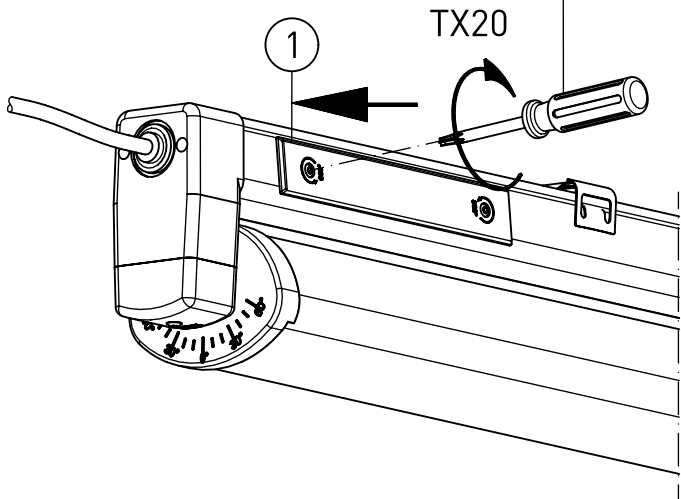

660...

662...

660...
max. 3,4kg

662...
max. 4,6kg

IP 65     

230-240 V 0/50-60Hz

LED

NORKA

nur mit feuchtem Tuch
(Wasser) reinigen.
clean with a damp cloth
(water) only.

NORKA

660...

m 1500	1551	890±40
m 1200	1251	590±40
m 600	685	465±30
Ausführung	L	a

662...

m 1500	1551	1220±80
m 1200	1251	920±80
Ausführung	L	a