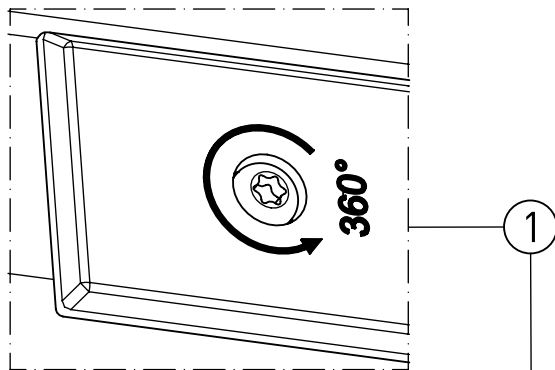

660...

662...

660...
max. 3,4kg

662...
max. 4,6kg

IP 65     

230-240 V 0/50-60Hz

LED

NORKA

nur mit feuchtem Tuch
(Wasser) reinigen.
clean with a damp cloth
(water) only.

NORKA

660...

m 1500	1551	890±40
m 1200	1251	590±40
m 600	685	465±30
Ausführung	L	a

662...

m 1500	1551	1220±80
m 1200	1251	920±80
Ausführung	L	a