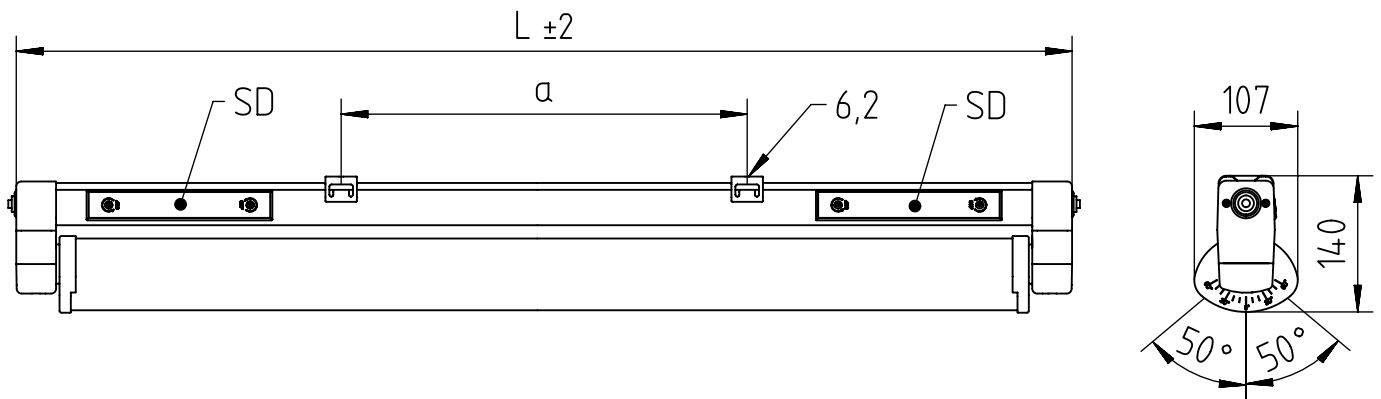

660...

662...

660...
max. 3,4kg

662...
max. 4,6kg

IP 65     

230-240 V 0/50-60Hz

LED

NORKA

nur mit feuchtem Tuch
(Wasser) reinigen.
clean with a damp cloth
(water) only.

NORKA

660...

m 1500	1551	890±40
m 1200	1251	590±40
m 600	685	465±30
Ausführung	L	a

662...

m 1500	1551	1220±80
m 1200	1251	920±80
Ausführung	L	a