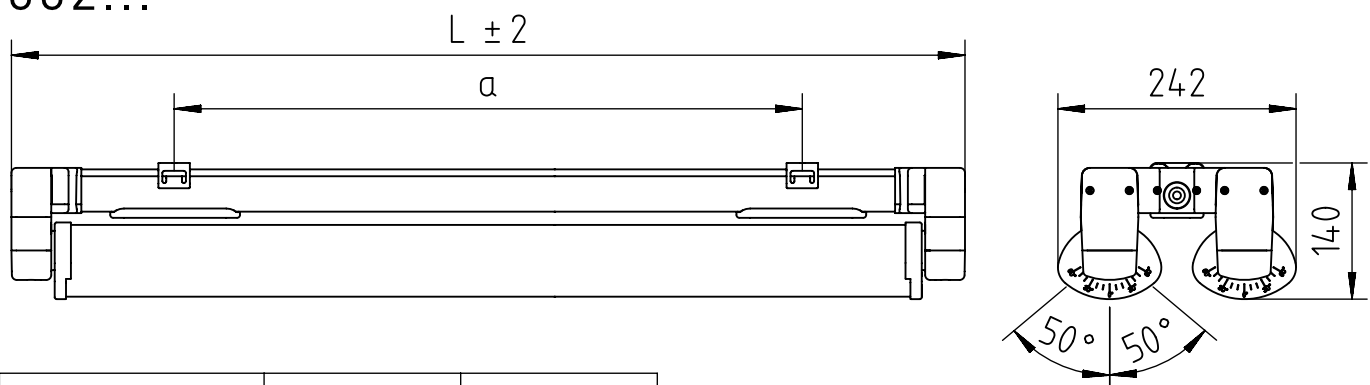

nur mit feuchtem Tuch
(Wasser) reinigen.
clean with a damp cloth
(water) only.

NORKA

660...

m 1500	1551	890±40
m 1200	1251	590±40
m 600	685	465±30
Ausführung	L	a

662...

m 1500	1551	1220±80
m 1200	1251	920±80
Ausführung	L	a