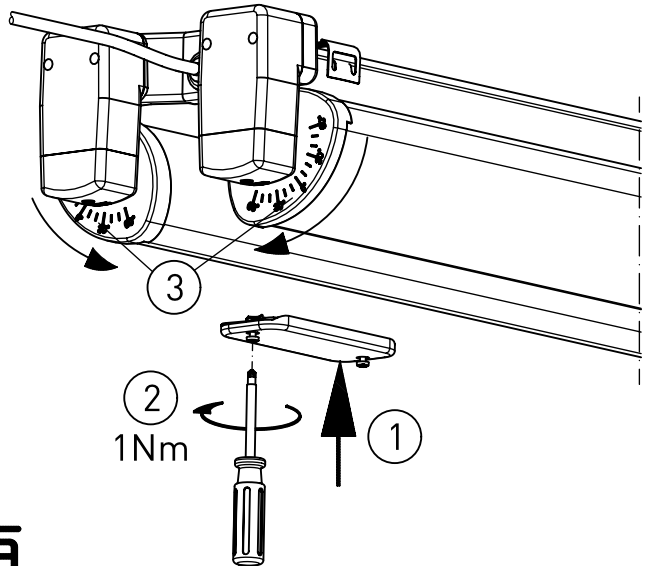

660...

662...

660...
max. 3,4kg

662...
max. 4,6kg

IP 65     

230-240 V 0/50-60Hz

LED

NORKA

nur mit feuchtem Tuch
(Wasser) reinigen.
clean with a damp cloth
(water) only.

NORKA

660...

m 1500	1551	890±40
m 1200	1251	590±40
m 600	685	465±30
Ausführung	L	a

662...

m 1500	1551	1220±80
m 1200	1251	920±80
Ausführung	L	a