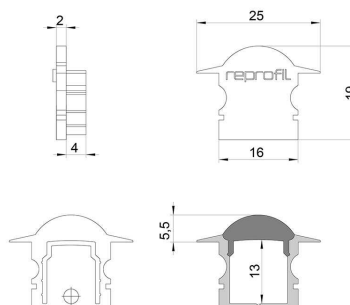

**Artikel Nr.: 980061**

Endkappe L-ET-02-10 Set 2 Stk passend für

**Charakteristik**

<b>Material</b>	Kunststoff
<b>Farbe</b>	Grau
<b>Optik</b>	

**Abmessungen und Gewicht**

<b>Länge</b>	25 mm
<b>Breite</b>	6 mm
<b>Höhe</b>	19 mm
<b>Durchmesser</b>	
<b>Gewicht</b>	2 g

**Montage**

**Befestigungsmöglichkeiten**

**Artikel Nr.: 980061**

End Cap L-ET-02-10 Set 2 pcs suitable for

**Characteristics**

<b>Material</b>	plastic
<b>Color</b>	gray
<b>Optic</b>	

**Dimensions & Weight**

<b>Length</b>	25 mm
<b>Width</b>	6 mm
<b>Height</b>	19 mm
<b>Diameter</b>	
<b>Product Weight</b>	2 g

**Mounting**

**Mounting Options**